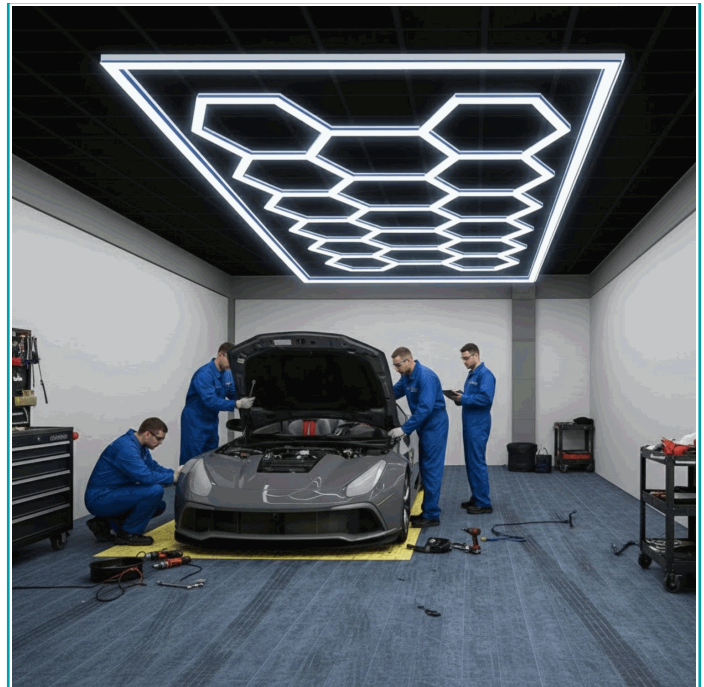

672W
Alto Brillo

Luz Blanca
6500K

Gran
Durabilidad

Ideal para
Taller & Garage

Diseño
Moderno

Borde
Azul

Gran
Durabilidad