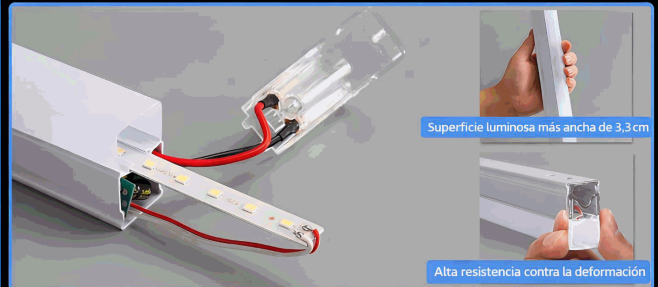

- Iluminación Profesional De Alto Rendimiento (4854 × 2435 Mm).
- Panel Led Hexagonal De 672W Que Cubre Un Área Amplia Con Luz Blanca Brillante Y Uniforme, Eliminando Sombras. Ideal Para Talleres, Garajes, Detailing Automotriz, Gimnasios Y Oficinas Modernas.
- Diseño Hexagonal Moderno Y Modular De Gran Formato.
- Estructura De 14 Hexágonos Con Borde Azul Y Dimensiones Totales De 4854 × 2435 Mm, Que Aporta Un Estilo Futurista Y Elegante, Perfecto Para Espacios Comerciales Y Profesionales.
- Ahorro De Energía Y Larga Duración.
- Tecnología Led De Alta Eficiencia Que Ofrece Alta Potencia Lumínica Con Menor Consumo Eléctrico . Solución Eco-Friendly Y De Bajo Mantenimiento Para Uso Intensivo.
- Fácil Instalación Y Conexión Segura.
- Incluye Kit Completo De Montaje. Conectores Ocultos Dentro De Las Barras Led Que Evitan Descargas Eléctricas Y Garantizan Una Instalación Limpia, Segura Y Profesional.
- Material Resistente Y Uso Versátil.
- Fabricado En Pc De Alta Calidad, Resistente Al Calor Y A La Deformación. Ideal Para Garajes, Talleres Especializados, Salas De Exhibición, Oficinas, Estudios Y Gimnasios.

LÁMPARA PANEL HEXAGONAL

Borde Azul • 110V

672W
Alto Brillo

Luz Blanca
6500K

Gran
Durabilidad

Ideal para
Taller & Garage

Diseño
Moderno

Borde
Azul

Gran
Durabilidad

MÉTODOS DE INSTALACIÓN

Luz Hexagonal de 14 Agujeros - Borde Azul

Dimensiones: 4854*2435mm	Material: PC
Potencia: 672w	Tubos de Luz: 1175mm (12pcs) 440mm (57pcs)
Empaque: 118.5*25*19cm	Empaque: 118.5*25*19cm