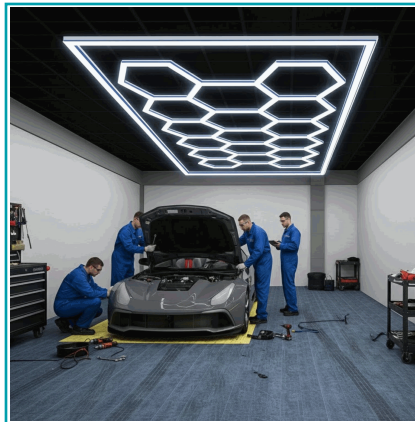

CÓDIGO:

LT198

FICHA TÉCNICA

Lampara Led Hexagonal 672W (4854X2435Mm) Para Garaje Y Taller. Panel Modular 14 Hexágonos. Borde Azul 110V. Luz De Garaje Y Detailing. Luz De Panal

***Nombre:** Lampara LED Hexagonal 672W (4854x2435mm) para Garaje y Taller

Código de Barras: 7450065469873

Código de producto: LT198

Procedencia: Importado

Tipo: Paneles LED

INFORMACIÓN ADICIONAL

Lampara Led Hexagonal 672W (4854X2435Mm) Para Garaje Y Taller. Panel Modular 14 Hexágonos. Borde Azul 110V. Luz De Garaje Y Detailing.

- Iluminación Profesional De Alto Rendimiento (4854 × 2435 Mm).
- Panel Led Hexagonal De 672W Que Cubre Un Área Amplia Con Luz Blanca Brillante Y Uniforme, Eliminando Sombras. Ideal Para Talleres, Garajes, Detailing Automotriz, Gimnasios Y Oficinas Modernas.
- Diseño Hexagonal Moderno Y Modular De Gran Formato.
- Estructura De 14 Hexágonos Con Borde Azul Y Dimensiones Totales De 4854 × 2435 Mm, Que Aporta Un Estilo Futurista Y Elegante, Perfecto Para Espacios Comerciales Y Profesionales.
- Ahorro De Energía Y Larga Duración.
- Tecnología Led De Alta Eficiencia Que Ofrece Alta Potencia Lumínica Con Menor Consumo Eléctrico . Solución Eco-Friendly Y De Bajo Mantenimiento Para Uso Intensivo.
- Fácil Instalación Y Conexión Segura.
- Incluye Kit Completo De Montaje. Conectores Ocultos Dentro De Las Barras Led Que Evitan Descargas Eléctricas Y Garantizan Una Instalación Limpia, Segura Y Profesional.
- Material Resistente Y Uso Versátil.
- Fabricado En Pc De Alta Calidad, Resistente Al Calor Y A La Deformación. Ideal Para Garajes, Talleres Especializados, Salas De Exhibición, Oficinas, Estudios Y Gimnasios.

LÁMPARA PANEL HEXAGONAL

Borde Azul • 110V

672W
Alto Brillo

Luz Blanca
6500K

Gran
Durabilidad

Ideal para
Taller & Garage

Diseño
Moderno

Borde
Azul