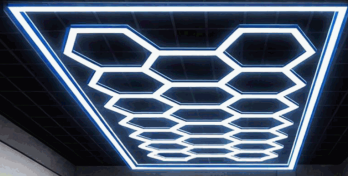

Código de Barras: 7450065469873

Código de producto: LT198

Procedencia: Importado

Tipo: Paneles LED

INFORMACIÓN ADICIONAL

Lampara Led Hexagonal 672W (4854X2435Mm) Para Garaje Y Taller. Panel Modular 14 Hexágonos. Borde Azul 110V. Luz De Garaje Y Detailing.

- Iluminación Profesional De Alto Rendimiento (4854 × 2435 Mm).
- Panel Led Hexagonal De 672W Que Cubre Un Área Amplia Con Luz Blanca Brillante Y Uniforme, Eliminando Sombras. Ideal Para Talleres, Garajes, Detailing Automotriz, Gimnasios Y Oficinas Modernas.
- Diseño Hexagonal Moderno Y Modular De Gran Formato.
- Estructura De 14 Hexágonos Con Borde Azul Y Dimensiones Totales De 4854 × 2435 Mm, Que Aporta Un Estilo Futurista Y Elegante, Perfecto Para Espacios Comerciales Y Profesionales.
- Ahorro De Energía Y Larga Duración.
- Tecnología Led De Alta Eficiencia Que Ofrece Alta Potencia Lumínica Con Menor Consumo Eléctrico . Solución Eco-Friendly Y De Bajo Mantenimiento Para Uso Intensivo.
- Fácil Instalación Y Conexión Segura.
- Incluye Kit Completo De Montaje. Conectores Ocultos Dentro De Las Barras Led Que Evitan Descargas Eléctricas Y Garantizan Una Instalación Limpia, Segura Y Profesional.
- Material Resistente Y Uso Versátil.
- Fabricado En Pc De Alta Calidad, Resistente Al Calor Y A La Deformación. Ideal Para Garajes, Talleres Especializados, Salas De Exhibición, Oficinas, Estudios Y Gimnasios.

LÁMPARA PANEL HEXAGONAL

Borde Azul • 110V

672W
Alto Brillo

Luz Blanca
6500K

Gran
Durabilidad

Ideal para
Taller & Garage

Diseño
Moderno

Borde
Azul