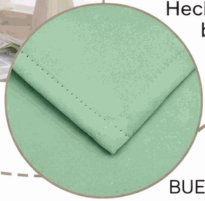

Código de producto: LT220

Procedencia: Importado

INFORMACIÓN ADICIONAL

Cortinas Blackout Verde Con Argollas (1.4X2.4M) Bloqueo 85% Luz. Cortinas De Tela Con Anillos (2 Paneles).

- Espacios Recomendados: Ideal Para Sala, Dormitorio, Estudio, Comedor Y Balcón, Brindando Privacidad Y Control De Luz.
- Estilo Moderno Y Minimalista: Diseño De Color Sólido Que Se Adapta Fácilmente A Decoraciones Contemporáneas.
- Función Principal De Sombreado (Shading): Cortina Opaca Que Bloquea Hasta 85% De La Luz Solar, Mejorando El Descanso Y El Confort Visual.
- Material De Alta Calidad: Fabricada En 100% Poliéster, Tela Pesada, Resistente Y De Tacto Suave.
- Sistema Sin Rieles Complejos (Curtainless Style): Argollas Metálicas Superiores Anticorrosión Para Instalación Rápida Y Deslizamiento Suave.
- Medidas Y Peso: Panel De 1.4 X 2.4 Metros, Peso Aproximado 806 G, Cobertura Eficiente Para Ventanas Estándar.
- Fácil Limpieza Y Mantenimiento: Lavable A Máquina A Menos De 30 °C, Ciclo Delicado, No Usar Blanqueador; Planchar Y Secar A Baja Temperatura.
- Color Verde: Aporta Frescura, Elegancia Y Un Ambiente Natural A Cualquier Espacio.

CORTINAS **BLACKOUT**

- Tela sedosa y pesada
- 85% BLOQUEA LA LUZ**
- ✓ Hechas con tela blackout
- Costuras Alta Calidad
- 100% POLIÉSTER**
- Argollas Anticorrosión
- Hechas con tela blackout
- Fácil de lavar y planchar 30°

MATERIAL EXCELENTE

100% POLIÉSTER

Hecha con tela blackout

BUENAS COSTURAS

- ☆ Tacto suave y sedoso
- ☆ Tela pesada y sólida
- ☆ Borde con acabado prolijo

ARGOLLAS SUPERIORES

Argollas plateadas anticorrosión en la parte superior para fácil instalación