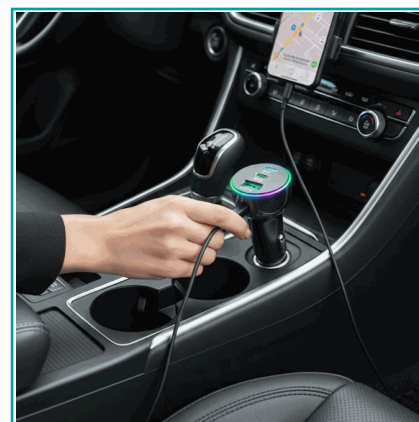

CÓDIGO:
LT227

FICHA TÉCNICA

Cargador Para Auto 70W Dual Usb-C Pd 35W Y Usb Qc3.0 Carga Rápida. Color Negro. Adaptador De Carro.

***Nombre:** Cargador para Auto 70W

Código de Barras: 7450065470163

Código de producto: LT227

Embalaje de proveedor: empaque retail con código de barras apto para tiendas

Procedencia: Importado

Tipo: Enchufes y Conectores

INFORMACIÓN ADICIONAL

Cargador Para Auto 70W Dual Usb-C Pd 35W Y Usb Qc3.0 Carga Rápida. Color Negro. Adaptador De Carro

- Carga Súper Rápida Total De 70W: Potencia Combinada Ideal Para Cargar Smartphones, Tablets Y Otros Dispositivos En El Auto.
- 3 Puertos De Carga Simultánea:
- 2x Usb-C Pd (Hasta 35W Cada Uno)
- 1x Usb-A Qc 3.0 (18W)
- Tecnología Dual Pd 35W: Permite Carga Rápida Simultánea Sin Pérdida De Velocidad.
- Alta Compatibilidad: Funciona Con Iphone, Samsung, Android, Ipad, Airpods, Power Banks, Gps Y Más.
- Carga Inteligente Adaptativa: Ajusta Automáticamente La Potencia Según El Dispositivo Conectado.
- Sistema De Multiprotección: Protección Contra Sobrecarga, Sobrecalentamiento, Sobrecorriente Y Cortocircuito.
- Anillo Led Rgb Integrado: Diseño Moderno Que Facilita Localizar El Cargador En La Oscuridad.
- Diseñado Para Automóvil: Compatible Con Vehículos 12V-24V, Ideal Para Autos Y Camionetas.
- Acabado Premium Y Compacto: Color Negro Elegante, Resistente Y Fácil De Transportar.

CARGA RÁPIDA 70W

- Carga Súper Rápida**
- Compatible con iPhone y Android**
- Adaptativo: Carga Inteligente**
Carga óptima para cada dispositivo
- Multiprotección Segura**
Protección contra sobrecalentamiento y cortocircuitos
- CARGA PD DOBLE PD35W2**
Dos puertos de 35W
- CARGA QC3.0 35%**
Carga todos tus dispositivos
- Alta Compatibilidad**