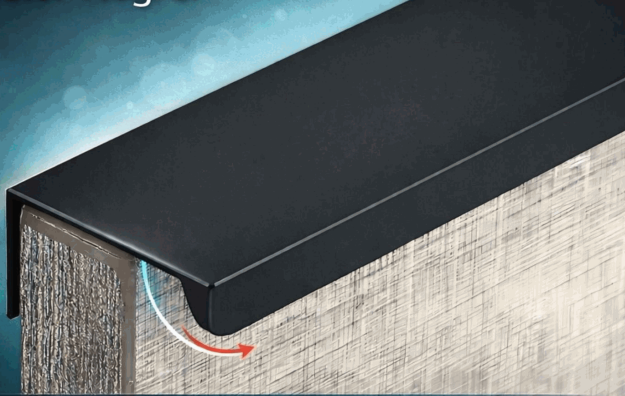

Tirador Jaladera Para Modulares de Cocinas y Closet. Color Negro.

CÓDIGO:

LT242

FICHA TÉCNICA

Tirador Jaladera Para Modulares De Cocinas Y Closet. Color Negro. Instalación Con Tornillo Oculito. Haladera 120Mm. Perfil Cocinas

***Nombre:** Tirador Jaladera Para Modulares de Cocinas y Closet

Código de Barras: 7450065470313

Código de producto: LT242

Procedencia: Importado

INFORMACIÓN ADICIONAL

Tirador Jaladera Para Modulares De Cocinas Y Closet. Color Negro. Instalación Con Tornillo Oculito. Haladera 120Mm.

- Fabricada En Aluminio De Alta Resistencia Para Mayor Durabilidad Y Uso Diario .
- Acabado En Color Negro Que Combina Con Diseños Modernos Y Minimalistas .
- Largo De 120Mm (12 Cm) Ideal Para Puertas De Muebles, Gabinetes Y Closets.
- Diseño Tipo U Que Funciona Como Jaladera Integrada Al Mueble .
- Sistema De Instalación Mediante Tornillos Autorroscantes Ocultos .
- Proporciona Un Agarre Cómodo Y Seguro Sin Sobresalir Del Mueble .
- Compatible Con Puertas Simples Y Puertas Dobles .
- Aporta Un Acabado Limpio Y Profesional Sin Herrajes Visibles .

Tirador Jaladera Para Modulares de Cocinas y Closet. Color Negro.

Esquina Redondeada

Borde Suave

Seguro y Cómodo