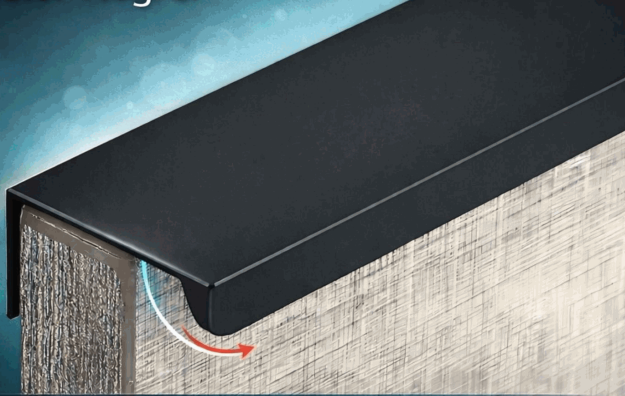

## FICHA TÉCNICA

Tirador Jaladera Para Modulares De Cocinas Y Closet. Color Negro.  
Instalación Con Tornillo Oculito. Haladera 200Mm. Perfil Cocinas

**CÓDIGO:**  
**LT243**

**\*Nombre:** Tirador Jaladera Para Modulares de Cocinas y Closet

## INFORMACIÓN ADICIONAL

Tirador Jaladera Para Modulares De Cocinas Y Closet. Color Negro. Instalación Con Tornillo Oculito. Haladera 200Mm.

- Fabricada En Aluminio De Alta Resistencia Para Mayor Durabilidad Y Uso Diario .
- Acabado En Color Negro Que Combina Con Diseños Modernos Y Minimalistas .
- Largo De 200Mm (20 Cm) Ideal Para Puertas De Muebles, Gabinetes Y Closets.
- Diseño Tipo U Que Funciona Como Jaladera Integrada Al Mueble .
- Sistema De Instalación Mediante Tornillos Autorroscantes Ocultos .
- Proporciona Un Agarre Cómodo Y Seguro Sin Sobresalir Del Mueble .
- Compatible Con Puertas Simples Y Puertas Dobles .
- Aporta Un Acabado Limpio Y Profesional Sin Herrajes Visibles .

## Tirador Jaladera Para Modulares de Cocinas y Closet. Color Negro.

Esquina Redondeada

Borde Suave

Seguro y Cómodo