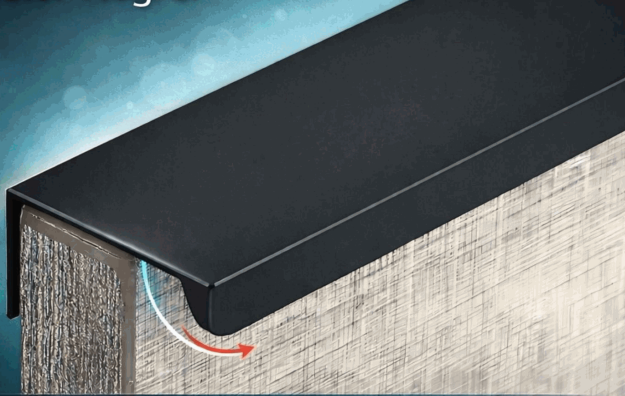

Tirador Jaladera Para Modulares de Cocinas y Closet. Color Negro.

CÓDIGO:

LT244

FICHA TÉCNICA

Tirador Jaladera Para Modulares De Cocinas Y Closet. Color Negro. Instalación Con Tornillo Oculito. Haladera 500Mm.

***Nombre:** Tirador Jaladera Para Modulares de Cocinas y Closet

Código de Barras: 7450065470333

Código de producto: LT244

Procedencia: Importado

INFORMACIÓN ADICIONAL

Tirador Jaladera Para Modulares De Cocinas Y Closet. Color Negro. Instalación Con Tornillo Oculito. Haladera 500Mm.

- Fabricada En Aluminio De Alta Resistencia Para Mayor Durabilidad Y Uso Diario .
- Acabado En Color Negro Que Combina Con Diseños Modernos Y Minimalistas .
- Largo De 500Mm (50 Cm) Ideal Para Puertas De Muebles, Gabinetes Y Closets .
- Diseño Tipo U Que Funciona Como Jaladera Integrada Al Mueble .
- Sistema De Instalación Mediante Tornillos Autorroscantes Ocultos .
- Proporciona Un Agarre Cómodo Y Seguro Sin Sobresalir Del Mueble .
- Compatible Con Puertas Simples Y Puertas Dobles .
- Aporta Un Acabado Limpio Y Profesional Sin Herrajes Visibles .

Tirador Jaladera Para Modulares de Cocinas y Closet. Color Negro.

Esquina Redondeada

Borde Suave

Seguro y Cómodo