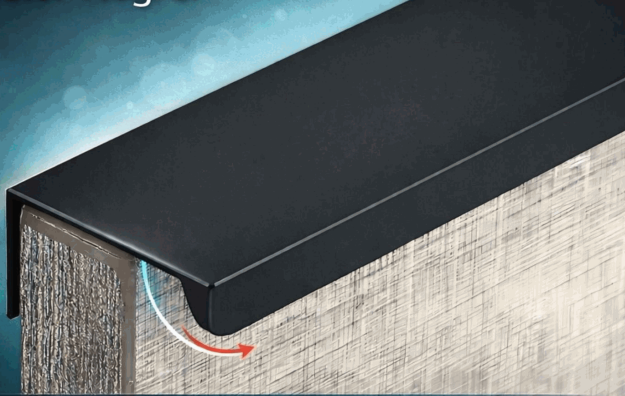

Tirador Jaladera Para Modulares de Cocinas y Closet. Color Negro.