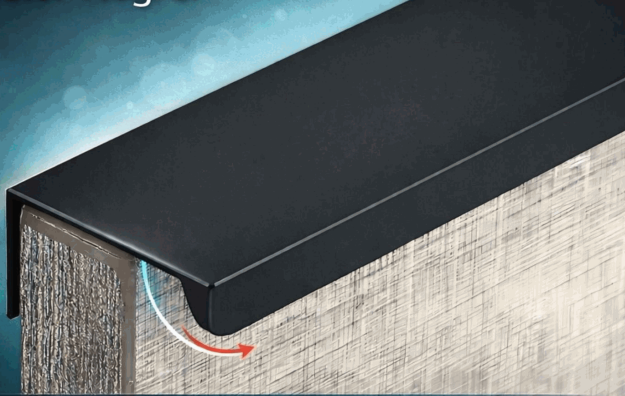

Tirador Jaladera Para Modulares de Cocinas y Closet. Color Negro.

CÓDIGO:

LT246

FICHA TÉCNICA

Tirador Jaladera Para Modulares De Cocinas Y Closet. Color Negro. Instalación Con Tornillo Oculito. Haladera 400Mm.

***Nombre:** Tirador Jaladera Para Modulares de Cocinas y Closet

Código de Barras: 7450065470353

Código de producto: LT246

Procedencia: Importado

INFORMACIÓN ADICIONAL

Tirador Jaladera Para Modulares De Cocinas Y Closet. Color Negro. Instalación Con Tornillo Oculito. Haladera 400Mm.

- Fabricada En Aluminio De Alta Resistencia Para Mayor Durabilidad Y Uso Diario .
- Acabado En Color Negro Que Combina Con Diseños Modernos Y Minimalistas .
- Largo De 400Mm (40 Cm) Ideal Para Puertas De Muebles, Gabinetes Y Closets .
- Diseño Tipo U Que Funciona Como Jaladera Integrada Al Mueble .
- Sistema De Instalación Mediante Tornillos Autorroscantes Ocultos .
- Proporciona Un Agarre Cómodo Y Seguro Sin Sobresalir Del Mueble .
- Compatible Con Puertas Simples Y Puertas Dobles .
- Aporta Un Acabado Limpio Y Profesional Sin Herrajes Visibles .

Tirador Jaladera Para Modulares de Cocinas y Closet. Color Negro.

Esquina Redondeada

Borde Suave

Seguro y Cómodo