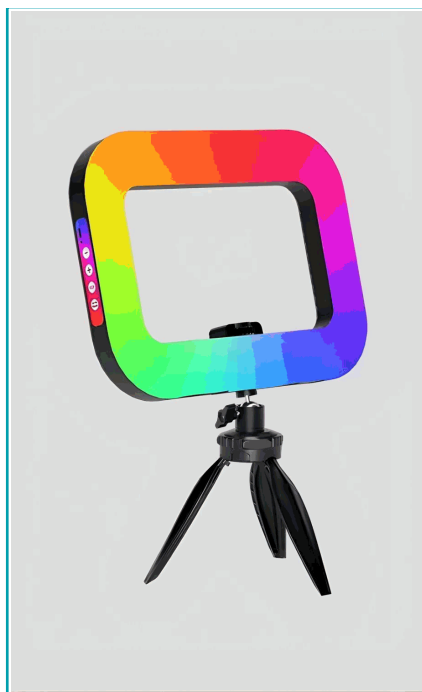

RGB con 20w de Potencia