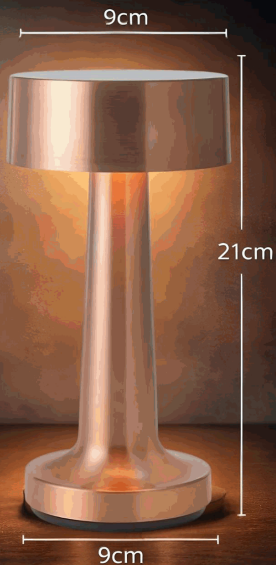

LÁMPARA LED INALÁMBRICA

ESTILO RETRO COBRE

Control táctil
Brillo de 3 niveles

Inalámbrica
Batería integrada

Carga USB
Fácil y práctica

Luz LED regulable
Ambiente cálido y elegante

- ✓ Decoración moderna
- ✓ Estilo lujo & elegante
- ✓ Ideal para bares, mesas y restaurantes