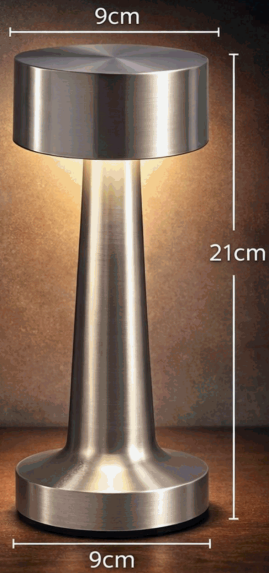

LÁMPARA LED INALÁMBRICA

ESTILO RETRO PLATEADO

Control táctil
Brillo de 3 niveles

Inalámbrica
Batería integrada

Carga USB
Fácil y práctica

Luz LED regulable
Ambiente cálido y elegante

- ✓ Decoración moderna
- ✓ Estilo lujo & elegante
- ✓ Ideal para bares, mesas y restaurantes