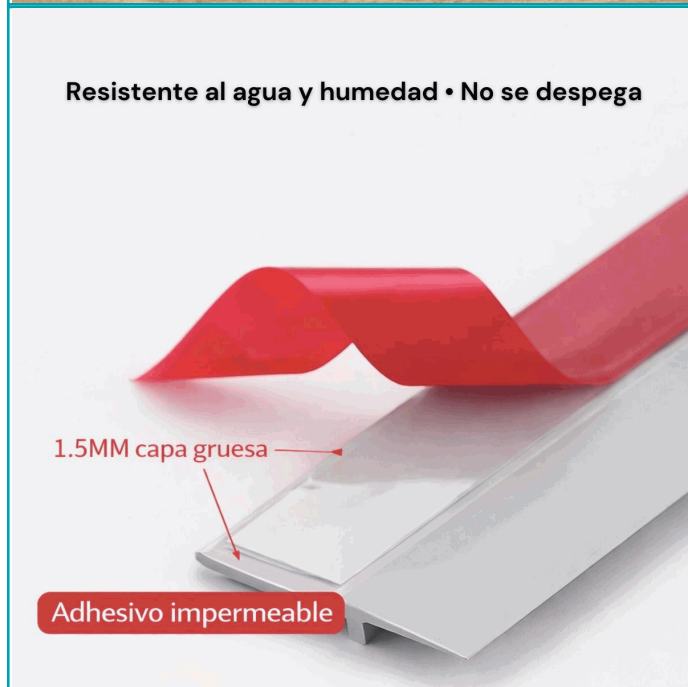

## FICHA TÉCNICA

Guardapolvos Burlete Para Puerta Autoadhesiva. Tira Sellador transparente De Pvc. Goma Antiviento, Antipolvo Y Antiruido (1 M)

**\*Nombre:** Guardapolvos Burlete para Puerta Autoadhesiva

## INFORMACIÓN ADICIONAL

Guardapolvos Burlete Para Puerta Autoadhesiva. Tira Sellador transparente De Pvc. Goma Antiviento, Antipolvo Y Antiruido (1 M)

- Sellado Eficiente Contra Viento, Polvo E Insectos: Diseñada Para Cubrir La Holgura Inferior De La Puerta, Ayuda A Bloquear Corrientes De Aire, Entrada De Polvo, Insectos Y Reduce Filtraciones De Luz.
- Reducción De Ruido Y Aislamiento Térmico: Contribuye A Disminuir El Ruido Exterior Y Evita La Fuga De Aire Acondicionado O Calefacción, Mejorando El Confort Del Hogar.
- Material Pvc Flexible Y Resistente: Fabricada En Pvc De Alta Calidad, Duradero, Resistente Al Desgaste Y Con Diseño Blando-Duro Que Se Adapta Al Movimiento De La Puerta Sin Deformarse.
- Instalación Fácil Sin Herramientas: Sistema Autoadhesivo De Alta Adherencia; Solo Limpiar, Medir, Cortar Y Pegar. Se Puede Ajustar A La Medida Exacta De La Puerta.
- Diseño Discreto Y Versátil: Acabado Traslúcido Que Combina Con Distintos Estilos De Puertas Y Pisos. Medidas: 4 Cm De Ancho X 100 Cm De Largo. Contenido: 1 Pieza.

## ¿Tienes estas molestias?

Insectos en casa

Entradas de aire y luz

Ruido fuerte

Fugas de aire acondicionado

**Recórtalo a la longitud de tu puerta  
para un ajuste perfecto**