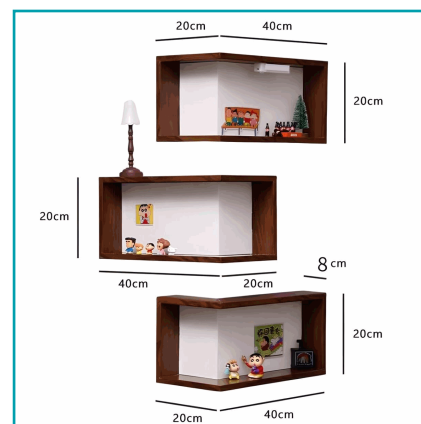

**CÓDIGO:**  
**LT318**

## FICHA TÉCNICA

Repisas De Pared Estantes De Esquina 90° De Madera Color Nogal (Set De 3 Unds) Para Sala, Dormitorio U Oficina Color Nogal. (40X20X20Cm)

**\*Nombre:** Repisas de Pared Estantes de Esquina 90° de Madera Color Nogal (Set de 3 Unds)

## INFORMACIÓN ADICIONAL

Estantes De Esquina 90° De Madera Color Nogal (Set De 3 Unds). Repisas De Pared Para Sala, Dormitorio U Oficina Color Nogal. (40X20X20Cm)

- Diseño De Esquina A 90° Ideal Para Aprovechar Espacios Muertos En Salas, Dormitorios U Oficinas
- Set De 3 Repisas Flotantes En Color Nogal, Estilo Moderno Y Decorativo
- Fabricadas En Madera Resistente, Aptas Para Libros, Figuras, Marcos Y Decoración
- Medidas Por Repisa: 40 X 20 X 20 Cm, Profundidad Aproximada De 20 Cm
- Fácil Instalación En Pared, Incluye Solo Las Repisas (No Incluye Adornos Ni Lámparas)