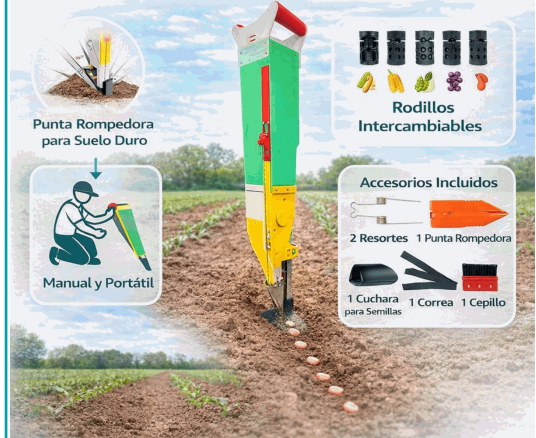

Sembradora Manual para Maíz y Granos para SUELO DURO

CÓDIGO:
LT327

FICHA TÉCNICA

Sembradora Manual De Maíz Y Granos Para Suelo Duro. Plantadora Portátil De Una Boca Con Punta Rompedora. Incluye Rodillos Intercambiables Para Maíz, Maní Y Soya

***Nombre:** Sembradora Manual de Maíz y Granos para Suelo Duro

Código de Barras: 7450065471163

Código de producto: LT327

Procedencia: Importado

INFORMACIÓN ADICIONAL

Sembradora Manual De Maíz Y Granos Para Suelo Duro. Plantadora Portátil De Una Boca Con Punta Rompedora. Incluye Rodillos Intercambiables Para Maíz, Maní Y Soya

- Diseñada Para Suelo Duro: Incluye Punta Rompedora Que Facilita La Penetración Y La Siembra Eficiente .
- Sistema De Una Boca Con Rodillos Intercambiables Para Sembrar Maíz, Maní, Soya, Frijol Y Otros Granos.
- Funcionamiento Manual Y Portátil, Ideal Para Agricultura Familiar, Huertos Y Pequeñas Parcelas.
- Incluye Accesorios: Rodillos Múltiples, Resortes, Cuchara Para Semillas, Correa Y Cepillo.
- Estructura Resistente Y Ligera Que Permite Una Siembra Precisa, Rápida Y Con Menor Esfuerzo.

Sembradora Manual de Maíz y Granos para SUELO DURO

Plantadora Portátil de Una Boca con Punta Rompedora

Rodillos Intercambiables

Maíz, Maní, Soya, Frijoles y Más

Accesorios Incluidos

2 Resortes

1 Punta Rompedora