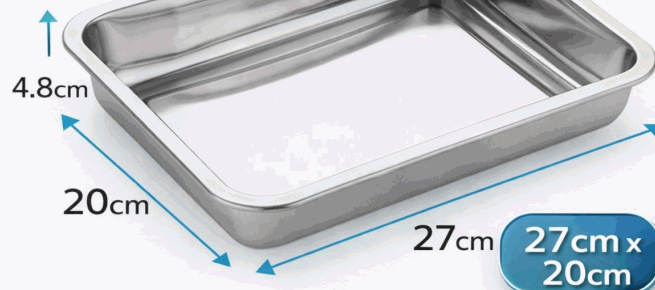

- **304** Acero Inoxidable 304
- Grueso y Resistente
- Anti-Impactos

Material Grueso y Resistente Mayor Durabilidad

Más resistente y seguro

- **304** Acero Inoxidable 304
- Grueso y Resistente
- Uso Prolongado

- **304** Acero Inoxidable 304
- Seguro para Alimentos
- Duradero

Grado Alimenticio

Alta Capacidad Soporta Peso Sin Deformarse

Uso duradero y anti-impactos

- **304** Acero Inoxidable 304
- Grueso y Resistente
- Anti-Impactos