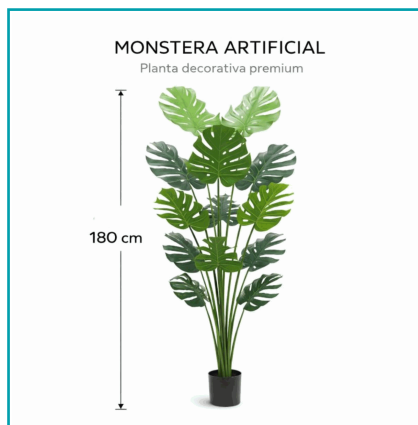

## FICHA TÉCNICA

Planta Monstera Artificial. Monstera (Costilla De Adán) Decorativa Para Interiores. Altura De 180 Cm.

**CÓDIGO:**

**LT375**

**\*Nombre:** Planta Monstera Artificial

**Código de Barras:** 7450065471643

**Código de producto:** LT375

**Procedencia:** Importado

**Tipo:** Plantas artificiales

## INFORMACIÓN ADICIONAL

Planta Monstera Artificial. Monstera (Costilla De Adán) Decorativa Para Interiores. Altura De 180 Cm.

- Monstera Artificial Decorativa De Alta Fidelidad, Inspirada En La Popular Costilla De Adán.
- Altura Aproximada De 180 Cm, Medida En Posición Vertical.
- Hojas Grandes, Recortadas Y De Textura Definida, Que Aportan Un Estilo Moderno Y Tropical.
- Fabricada Con Pe De Alta Calidad Y Tela Engomada, Resistentes Y De Apariencia Natural.
- Estructura Interna Reforzada Con Alambre De Hierro, Que Permite Ajustar La Posición De Las Hojas.
- Tallos Y Ramas Formados Integralmente, Simulando El Crecimiento Natural De La Planta.
- Base Inferior Reforzada Para Mayor Estabilidad En Interiores.
- Peso Aproximado De 4.8 Kg Y Medidas De La Base: 17 Cm De Diámetro Y 15 Cm De Alto.
- Materiales Ecológicos, Seguros Y Libres De Formaldehído, Sin Emisión De Gases.
- Ideal Para Salas, Oficinas, Recepciones, Hoteles, Restaurantes Y Espacios Comerciales.