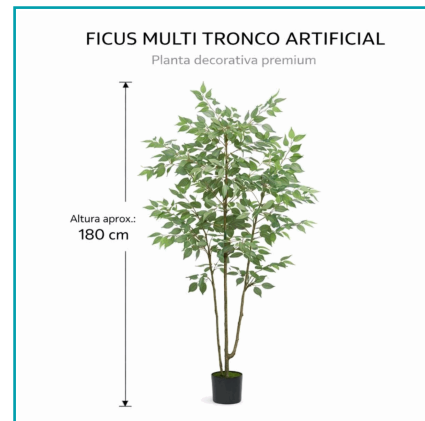

FICHA TÉCNICA

Planta Artificial Ficus Multi Tronco. Árbol Ficus Para Interiores Realista. Altura De 180 Cm.

CÓDIGO:
LT377

***Nombre:** Planta Artificial Ficus Multi Tronco

Código de Barras: 7450065471663

Código de producto: LT377

Procedencia: Importado

Tipo: Plantas artificiales

INFORMACIÓN ADICIONAL

Planta Artificial Ficus Multi Tronco. Árbol Ficus Para Interiores Realista. Altura De 180 Cm.

- Ficus Multi Tronco Artificial Decorativo De Alta Fidelidad Con Altura Aproximada De 180 Cm, Medida En Posición Vertical.
- Follaje Frondoso Con Hojas Bien Distribuidas, Que Aportan Volumen, Frescura Y Elegancia Visual.
- Fabricado En Pe De Alta Calidad Y Tela Engomada, Resistentes Y De Aspecto Natural.
- Estructura Interna Con Alambre De Hierro, Que Permite Moldear Las Ramas Y Ajustar La Forma Según El Espacio.
- Troncos Con Acabado Natural, Simulando El Crecimiento Orgánico Del Árbol.
- Incluye Maceta Plástica Negra, Discreta Y Fácil De Integrar En Cualquier Estilo De Decoración.
- Peso Aproximado De 5 Kg, Ideal Para Estabilidad En Interiores.
- Materiales Ecológicos, Seguros Y Libres De Formaldehído, Sin Emisión De Gases Nocivos.
- Ideal Para Salas, Dormitorios, Oficinas, Recepciones, Hoteles, Restaurantes Y Espacios Comerciales.