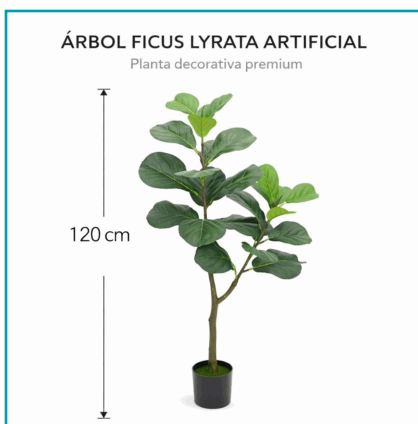

CÓDIGO:
LT378

FICHA TÉCNICA

Planta Artificial Ficus Lyrata. Árbol Ficus Decorativo Para Interiores. Altura De 120 Cm.

***Nombre:** Planta Artificial Ficus Lyrata

Código de Barras: 7450065471673

Código de producto: LT378

Procedencia: Importado

Tipo: Plantas artificiales

INFORMACIÓN ADICIONAL

Planta Artificial Ficus Lyrata. Árbol Ficus Decorativo Para Interiores. Altura De 120 Cm.

- Ficus Lyrata Artificial Decorativo De Alta Fidelidad, Diseñado Para Imitar La Apariencia Elegante Y Moderna Del Ficus Natural.
- Hojas Grandes, Anchas Y Bien Definidas, Con Textura Detallada Que Aporta Presencia Visual Y Estilo Contemporáneo.
- Fabricado En Pe De Alta Calidad Y Tela Engomada, Resistentes Y De Apariencia Natural.
- Estructura Interna Con Alambre De Hierro, Que Permite Moldear Las Ramas Y Ajustar La Forma Según El Espacio.
- Tronco Estilizado Con Acabado Realista, Simulando El Crecimiento Natural Del Árbol.
- Incluye Maceta Plástica Negra, Discreta Y Fácil De Integrar En Cualquier Decoración.
- Altura Aproximada De 120 Cm Y Peso Aproximado De 2.7 Kg, Ideal Para Interiores Sin Riesgo De Volcamiento.
- Materiales Ecológicos, Seguros Y Libres De Formaldehído, Sin Emisión De Gases Nocivos.
- Perfecto Para Salas, Dormitorios, Oficinas, Recepciones, Hoteles, Restaurantes Y Espacios Comerciales.