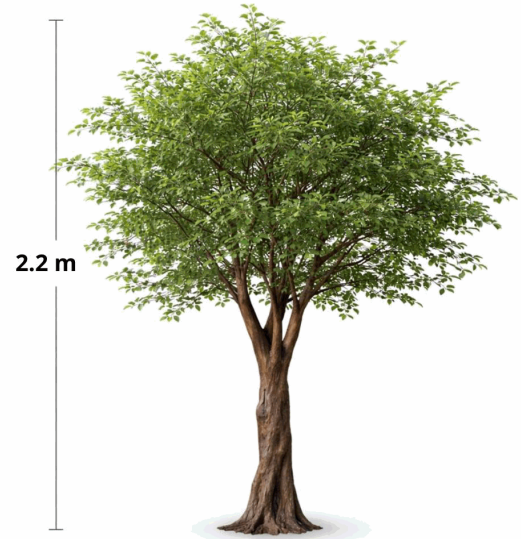

FICHA TÉCNICA

Árbol Banyan Artificial Decorativo Para Interiores 2.2Mts.

CÓDIGO:
LT402

Banyan tree

***Nombre:** Árbol Banyan Artificial Decorativo para Interiores

Código de Barras: 7450065471913

Código de producto: LT402

Procedencia: Importado

Tipo: Plantas artificiales

INFORMACIÓN ADICIONAL

Planta Tipo Banyan Artificial Decorativo Para Interior 2.2Mts.

- Banyan Artificial Decorativo De Alta Fidelidad, Diseñado Para Simular El Aspecto Natural Con Altura Aproximada De 2.2 Metros.
- Fabricado Con Pe De Alta Calidad Y Tela Engomada, Resistentes Al Uso Prolongado.
- Estructura Interna Reforzada Con Alambre De Hierro, Que Permite Moldear Las Hojas Y Mantener Su Forma.
- Troncos Y Ramas Formados Integralmente, Simulando El Crecimiento Natural Del Árbol.
- Base De Maceta Reforzada Con Peso, Que Ayuda A Evitar Caídas Por Contacto Ligero.
- Materiales Ecológicos, Seguros Y Libres De Formaldehído, Sin Emisión De Gases Nocivos.
- Ideal Para Salas, Oficinas, Recepciones, Hoteles, Restaurantes Y Centros Comerciales.