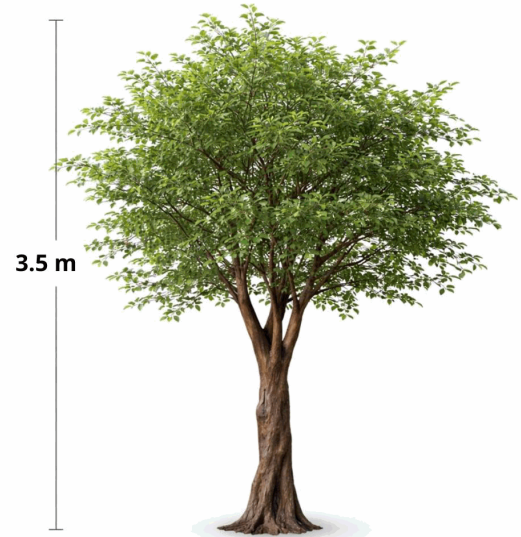

## FICHA TÉCNICA

Árbol Banyan Artificial Decorativo Para Interior 3.5Mts.

**CÓDIGO:**  
**LT403**

**\*Nombre:** Árbol Banyan Artificial Decorativo para Interiores

**Código de Barras:** 7450065471923

**Código de producto:** LT403

## INFORMACIÓN ADICIONAL

Árbol Banyan Artificial Decorativo Para Interior 3.5Mts.

- Banyan Artificial Decorativo De Alta Fidelidad, Diseñado Para Simular El Aspecto Natural Con Altura Aproximada De 3.5 Metros.
- Fabricado Con Pe De Alta Calidad Y Tela Engomada, Resistentes Al Uso Prolongado.
- Estructura Interna Reforzada Con Alambre De Hierro, Que Permite Moldear Las Hojas Y Mantener Su Forma.
- Troncos Y Ramas Formados Integralmente, Simulando El Crecimiento Natural Del Árbol.
- Base De Maceta Reforzada Con Peso, Que Ayuda A Evitar Caídas Por Contacto Ligero.
- Materiales Ecológicos, Seguros Y Libres De Formaldehído, Sin Emisión De Gases Nocivos.
- Ideal Para Salas, Oficinas, Recepciones, Hoteles, Restaurantes Y Centros Comerciales.