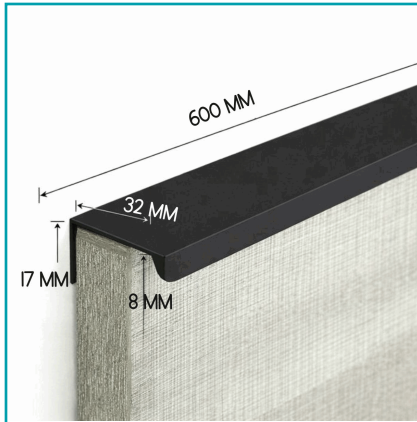

## FICHA TÉCNICA

Tirador Jaladera Para Modulares De Cocinas Y Closet. Color Negro.  
Instalación Con Tornillo Oculito. Perfil Aluminio Haladera. 60 Cm.

**\*Nombre:** Tirador Jaladera Para Modulares de Cocinas y Closet

## INFORMACIÓN ADICIONAL

Tirador Jaladera Para Modulares De Cocinas Y Closet. Color Negro. Instalación Con Tornillo Oculito. Haladera. 60 Cm.

- Fabricada En Aluminio De Alta Resistencia Para Mayor Durabilidad Y Uso Diario .
- Acabado En Color Negro Que Combina Con Diseños Modernos Y Minimalistas .
- Largo De 600 Mm (60 Cm) Ideal Para Puertas De Muebles, Gabinetes Y Closets.
- Diseño Tipo U Que Funciona Como Jaladera Integrada Al Mueble .
- Sistema De Instalación Mediante Tornillos Autorroscantes Oculitos .
- Proporciona Un Agarre Cómodo Y Seguro Sin Sobresalir Del Mueble .
- Compatible Con Puertas Simples Y Puertas Dobles .
- Aporta Un Acabado Limpio Y Profesional Sin Herrajes Visibles .