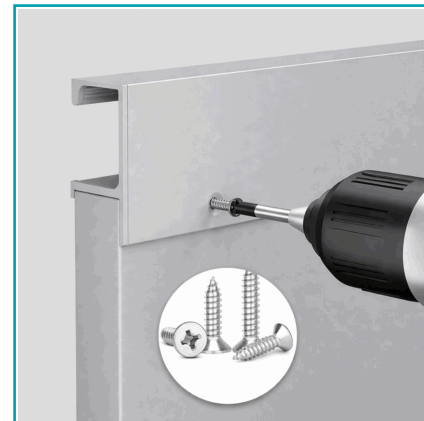

CÓDIGO:
LT418

FICHA TÉCNICA

Tirador Jaladera Perfil Aluminio Para Modulares De Cocinas Y Closet. Color Gris. Instalación Con Tornillo Oculto. Haladera. 1.45 M.

***Nombre:** Tirador Jaladera Perfil aluminio Para Modulares de Cocinas y Closet

Código de Barras: 7450065472073

Código de producto: LT418

Procedencia: Importado

INFORMACIÓN ADICIONAL

Tirador Jaladera Para Modulares De Cocinas Y Closet. Color Gris. Instalación Con Tornillo Oculto. Haladera. 1.45 M.

- Fabricada En Aluminio De Alta Resistencia Para Mayor Durabilidad Y Uso Diario.
- Acabado En Color Blanco Que Combina Con Diseños Modernos Y Minimalistas.
- Largo De 1.45 Metros, Ideal Para Puertas De Muebles, Gabinetes Y Closets.
- Diseño Tipo U Que Funciona Como Jaladera Integrada Al Mueble.
- Sistema De Instalación Mediante Tornillos Autorroscantes Ocultos.
- Proporciona Un Agarre Cómodo Y Seguro Sin Sobresalir Del Mueble.
- Compatible Con Puertas Simples Y Puertas Dobles.
- Aporta Un Acabado Limpio Y Profesional Sin Herrajes Visibles.