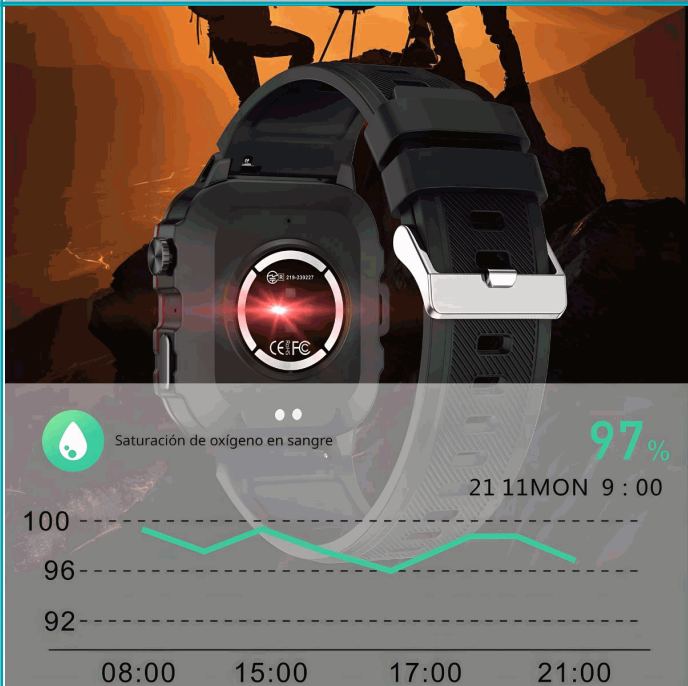

FICHA TÉCNICA

Smartwatch Con Gps Integrado Y Llamadas Bluetooth. Reloj Inteligente 1.96" Hd. Resistente Al Agua 3Atm Con Monitores De Salud. Color Negro.

CÓDIGO:

LT431

***Nombre:** Smartwatch Con GPS Integrado Y Llamadas Bluetooth

Código de Barras: 7450065472203

Código de producto: LT431

Embalaje de proveedor: Embalaje apto para retail con código de barras

Procedencia: Importado

INFORMACIÓN ADICIONAL

Smartwatch Con Gps Integrado Y Llamadas Bluetooth. Reloj Inteligente 1.96" Hd. Resistente Al Agua 3Atm Con Monitores De Salud. Color Negro.

- Smartwatch Deportivo Con Diseño Robusto Y Estilo Militar, Ideal Para Uso Diario Y Actividades Al Aire Libre.
- Pantalla Grande Hd De 1.96 Pulgadas, Con Alta Resolución Y Excelente Visibilidad Incluso Bajo Luz Solar.
- Monitoreo De Salud Profesional Con Medición De Frecuencia Cardíaca, Oxígeno En Sangre (Spo2), Presión Arterial Y Temperatura Corporal.
- Seguimiento Del Sueño Avanzado, Con Registro De Sueño Profundo, Liger, Rem Y Tiempo Despierto.
- Llamadas Bluetooth De Alta Definición, Con Altavoz Y Micrófono Integrados Para Contestar Directamente Desde El Reloj.
- Función De Llamada De Emergencia Sos Para Mayor Seguridad En Situaciones Críticas.
- Reproducción De Música Por Bluetooth, Compatible Con Audífonos Inalámbricos Para Entrenar Sin El Teléfono.
- Batería De Larga Duración, Diseñada Para Varios Días De Uso Continuo Con Una Sola Carga
- Resistencia Al Agua 3Atm, Apto Para Lluvia, Lavado De Manos Y Uso Cotidiano Sin Preocupaciones.
- Corona Giratoria Y Botones Físicos Laterales Que Facilitan La Navegación Rápida Y Precisa Del Menú.
- Compatibilidad Con Aplicaciones Móviles Para Visualización De Datos, Estadísticas De Salud Y Control Del Reloj.
- Diseño Moderno Y Deportivo, Perfecto Para Hombres Y Mujeres Que Buscan Tecnología, Resistencia Y Estilo En Un Solo Dispositivo.