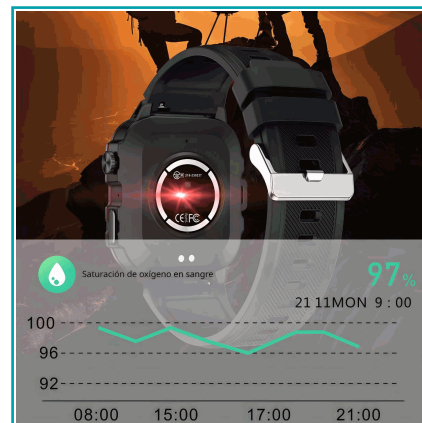

FICHA TÉCNICA

Smartwatch Con Gps Integrado Y Llamadas Bluetooth. Reloj Inteligente 1.96" Hd. Resistente Al Agua 3Atm Con Monitores De Salud. Color Negro.

CÓDIGO:

LT431

***Nombre:** Smartwatch Con GPS Integrado Y Llamadas Bluetooth

Código de Barras: 7450065472203

Código de producto: LT431

Embalaje de proveedor: Embalaje apto para retail con código de barras

Procedencia: Importado

INFORMACIÓN ADICIONAL

Smartwatch Con Gps Integrado Y Llamadas Bluetooth. Reloj Inteligente 1.96" Hd. Resistente Al Agua 3Atm Con Monitores De Salud. Color Negro.

- Smartwatch Deportivo Con Diseño Robusto Y Estilo Militar, Ideal Para Uso Diario Y Actividades Al Aire Libre.
- Pantalla Grande Hd De 1.96 Pulgadas, Con Alta Resolución Y Excelente Visibilidad Incluso Bajo Luz Solar.
- Monitoreo De Salud Profesional Con Medición De Frecuencia Cardíaca, Oxígeno En Sangre (Spo2), Presión Arterial Y Temperatura Corporal.
- Seguimiento Del Sueño Avanzado, Con Registro De Sueño Profundo, Liger, Rem Y Tiempo Despierto.
- Llamadas Bluetooth De Alta Definición, Con Altavoz Y Micrófono Integrados Para Contestar Directamente Desde El Reloj.
- Función De Llamada De Emergencia Sos Para Mayor Seguridad En Situaciones Críticas.
- Reproducción De Música Por Bluetooth, Compatible Con Audífonos Inalámbricos Para Entrenar Sin El Teléfono.
- Batería De Larga Duración, Diseñada Para Varios Días De Uso Continuo Con Una Sola Carga
- Resistencia Al Agua 3Atm, Apto Para Lluvia, Lavado De Manos Y Uso Cotidiano Sin Preocupaciones.
- Corona Giratoria Y Botones Físicos Laterales Que Facilitan La Navegación Rápida Y Precisa Del Menú.
- Compatibilidad Con Aplicaciones Móviles Para Visualización De Datos, Estadísticas De Salud Y Control Del Reloj.
- Diseño Moderno Y Deportivo, Perfecto Para Hombres Y Mujeres Que Buscan Tecnología, Resistencia Y Estilo En Un Solo Dispositivo.