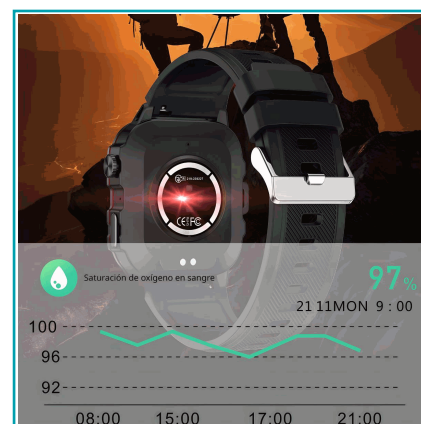

CÓDIGO:
LT431

FICHA TÉCNICA

Smartwatch Llamadas Bluetooth. Reloj Inteligente 1.96" Hd. Resistente Al Agua 3Atm Con Monitores De Salud. Color Negro.

***Nombre:** Smartwatch Con GPS Integrado Y Llamadas Bluetooth

Código de Barras: 7450065472203

Código de producto: LT431

Embalaje de proveedor: Embalaje apto para retail con código de barras

Procedencia: Importado

INFORMACIÓN ADICIONAL

Smartwatch Llamadas Bluetooth. Reloj Inteligente 1.96" Hd. Resistente Al Agua 3Atm Con Monitores De Salud. Color Negro.

- Smartwatch Deportivo Con Diseño Robusto Y Estilo Militar, Ideal Para Uso Diario Y Actividades Al Aire Libre.
- Pantalla Grande Hd De 1.96 Pulgadas, Con Alta Resolución Y Excelente Visibilidad Incluso Bajo Luz Solar.
- Monitoreo De Salud Profesional Con Medición De Frecuencia Cardíaca, Oxígeno En Sangre (Spo2), Presión Arterial Y Temperatura Corporal.
- Seguimiento Del Sueño Avanzado, Con Registro De Sueño Profundo, Ligero, Rem Y Tiempo Despierto.
- Llamadas Bluetooth De Alta Definición, Con Altavoz Y Micrófono Integrados Para Contestar Directamente Desde El Reloj.
- Función De Llamada De Emergencia Sos Para Mayor Seguridad En Situaciones Críticas.
- Reproducción De Música Por Bluetooth, Compatible Con Audífonos Inalámbricos Para Entrenar Sin El Teléfono.
- Batería De Larga Duración, Diseñada Para Varios Días De Uso Continuo Con Una Sola Carga
- Resistencia Al Agua 3Atm, Apto Para Lluvia, Lavado De Manos Y Uso Cotidiano Sin Preocupaciones.
- Corona Giratoria Y Botones Físicos Laterales Que Facilitan La Navegación Rápida Y Precisa Del Menú.
- Compatibilidad Con Aplicaciones Móviles Para Visualización De Datos, Estadísticas De Salud Y Control Del Reloj.
- Diseño Moderno Y Deportivo, Perfecto Para Hombres Y Mujeres Que Buscan Tecnología, Resistencia Y Estilo En Un Solo Dispositivo.

MONITOREO DE SALUD PROFESIONAL

BATERÍA DE LARGA DURACIÓN

CALIDAD MILITAR

MATERIAL DE ALEACIÓN DE GRADO AERONÁUTICO

CORONA GIRATORIA

PANTALLA GRANDE DE ALTA DEFINICIÓN DE 1.96 PULGADAS