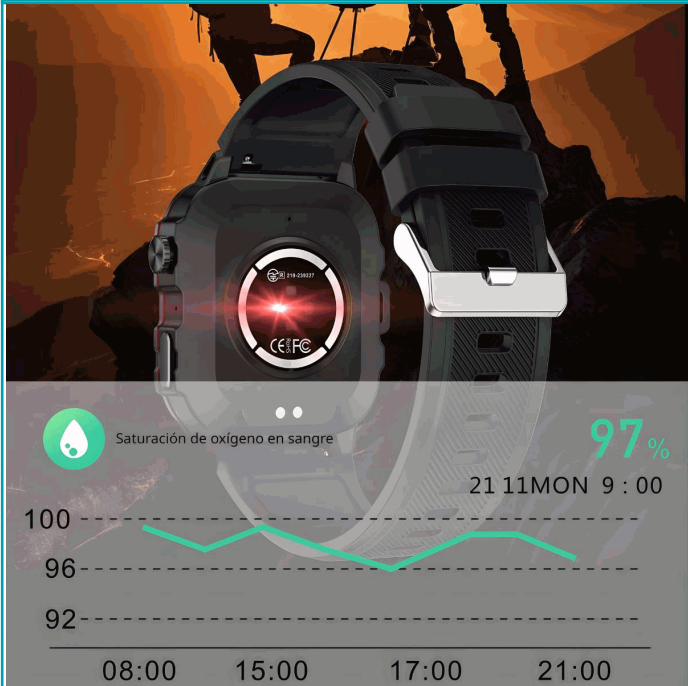

CÓDIGO:
LT431

FICHA TÉCNICA

Smartwatch Llamadas Bluetooth. Reloj Inteligente 1.96" Hd. Resistente Al Agua 3Atm Con Monitores De Salud. Color Negro.

***Nombre:** Smartwatch Con GPS Integrado Y Llamadas Bluetooth

Código de Barras: 7450065472203

Código de producto: LT431

Embalaje de proveedor: Embalaje apto para retail con código de barras

Procedencia: Importado

INFORMACIÓN ADICIONAL

Smartwatch Llamadas Bluetooth. Reloj Inteligente 1.96" Hd. Resistente Al Agua 3Atm Con Monitores De Salud. Color Negro.

- Smartwatch Deportivo Con Diseño Robusto Y Estilo Militar, Ideal Para Uso Diario Y Actividades Al Aire Libre.
- Pantalla Grande Hd De 1.96 Pulgadas, Con Alta Resolución Y Excelente Visibilidad Incluso Bajo Luz Solar.
- Monitoreo De Salud Profesional Con Medición De Frecuencia Cardíaca, Oxígeno En Sangre (Spo2), Presión Arterial Y Temperatura Corporal.
- Seguimiento Del Sueño Avanzado, Con Registro De Sueño Profundo, Ligero, Rem Y Tiempo Despierto.
- Llamadas Bluetooth De Alta Definición, Con Altavoz Y Micrófono Integrados Para Contestar Directamente Desde El Reloj.
- Función De Llamada De Emergencia Sos Para Mayor Seguridad En Situaciones Críticas.
- Reproducción De Música Por Bluetooth, Compatible Con Audífonos Inalámbricos Para Entrenar Sin El Teléfono.
- Batería De Larga Duración, Diseñada Para Varios Días De Uso Continuo Con Una Sola Carga
- Resistencia Al Agua 3Atm, Apto Para Lluvia, Lavado De Manos Y Uso Cotidiano Sin Preocupaciones.
- Corona Giratoria Y Botones Físicos Laterales Que Facilitan La Navegación Rápida Y Precisa Del Menú.
- Compatibilidad Con Aplicaciones Móviles Para Visualización De Datos, Estadísticas De Salud Y Control Del Reloj.
- Diseño Moderno Y Deportivo, Perfecto Para Hombres Y Mujeres Que Buscan Tecnología, Resistencia Y Estilo En Un Solo Dispositivo.

MONITOREO DE SALUD PROFESIONAL

BATERÍA DE LARGA DURACIÓN

CALIDAD MILITAR

MATERIAL DE ALEACIÓN DE GRADO AERONÁUTICO

CORONA GIRATORIA

PANTALLA GRANDE DE ALTA DEFINICIÓN DE 1.96 PULGADAS