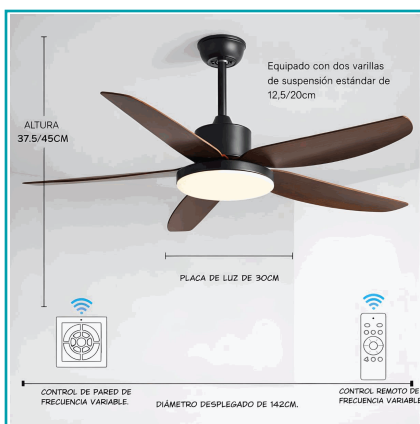

**CÓDIGO:**  
**LT438**

## FICHA TÉCNICA

Abanico De Techo 60W Con Luz Led Regulable Y Control Remoto . Ventilador De 5 Aspas. Color Gris (56").

**\*Nombre:** Abanico de Techo 60W con Luz LED Regulable y Control Remoto

**Código de Barras:** 7450065472273

## INFORMACIÓN ADICIONAL

Abanico De Techo 60W Con Luz Led Regulable Y Control Remoto . Ventilador De 5 Aspas. Color Gris (56").

- Ventilador De Techo Con Luz Led Integrada De 60W, Diseñado Para Brindar Iluminación Y Ventilación Eficiente En Un Solo Equipo.
- Diseño Moderno Y Elegante Con 5 Aspas, Ideal Para Salas, Dormitorios, Comedores Y Espacios Contemporáneos.
- Diámetro Amplio De 142 Cm, Altura Total Aproximada De 45 Cm,
- Motor Silencioso Y Reversible, Que Permite Uso Durante Todo El Año.
- Rotación Positiva Para Verano, Enviando El Aire Hacia Abajo Y Generando Una Sensación De Frescura Inmediata.
- Rotación Inversa Para Invierno, Haciendo Circular El Aire Caliente Acumulado En El Techo Y Mejorando La Eficiencia Térmica.
- Iluminación Ajustable Con Tres Tonos De Luz: Luz Cálida (3000K), Luz Neutra Y Luz Blanca (6000K).
- Regulación Del Brillo Y Del Color De La Luz Mediante Control Remoto.
- Función De Ventilador Con Múltiples Velocidades, Adaptables A Diferentes Necesidades De Confort.
- Fabricado Con Herrajes Metálicos Y Aspas De Abs, Resistentes Y Duraderos.
- Combina Estética, Eficiencia Y Confort, Elevando La Decoración Del Hogar Con Un Estilo Limpio Y Moderno