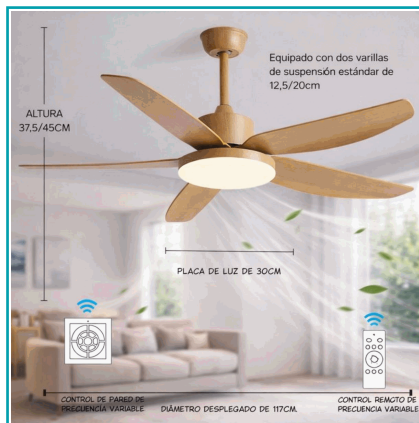

**CÓDIGO:**  
**LT439**

## FICHA TÉCNICA

Abanico De Techo 60W Con Luz Led Regulable Y Control Remoto. Ventilador De 5 Aspas. Color Madera (46").

**\*Nombre:** Abanico de Techo 60W con Luz LED Regulable y Control Remoto

**Código de Barras:** 7450065472283

## INFORMACIÓN ADICIONAL

Abanico De Techo 60W Con Luz Led Regulable Y Control Remoto. Ventilador De 5 Aspas. Color Madera (46").

- Ventilador De Techo Con Luz Led Integrada De 60W, Diseñado Para Brindar Iluminación Y Ventilación Eficiente En Un Solo Equipo.
- Diseño Moderno Y Elegante Con 5 Aspas, Ideal Para Salas, Dormitorios, Comedores Y Espacios Contemporáneos.
- Diámetro Amplio De 117 Cm, Altura Total Aproximada De 45 Cm,
- Motor Silencioso Y Reversible, Que Permite Uso Durante Todo El Año.
- Rotación Positiva Para Verano, Enviando El Aire Hacia Abajo Y Generando Una Sensación De Frescura Inmediata .
- Rotación Inversa Para Invierno, Haciendo Circular El Aire Caliente Acumulado En El Techo Y Mejorando La Eficiencia Térmica .
- Iluminación Ajustable Con Tres Tonos De Luz: Luz Cálida (3000K), Luz Neutra Y Luz Blanca (6000K).
- Regulación Del Brillo Y Del Color De La Luz Mediante Control Remoto.
- Función De Ventilador Con Múltiples Velocidades, Adaptables A Diferentes Necesidades De Confort.
- Fabricado Con Herrajes Metálicos Y Aspas De Abs, Resistentes Y Duraderos.
- Combina Estética, Eficiencia Y Confort, Elevando La Decoración Del Hogar Con Un Estilo Limpio Y Moderno