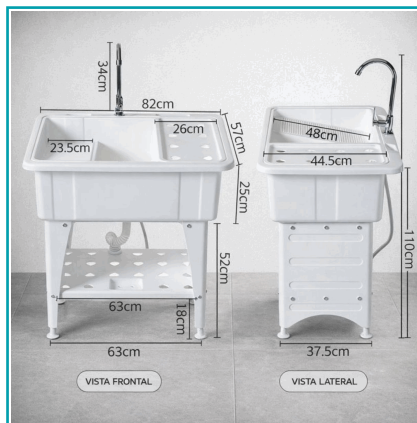

## FICHA TÉCNICA

Tina De Lavandería Con Grifería Y Patas Ajustables. Fregadero Elevado Para Lavandería, Patio O Balcón (82X77X 57Cm).

**CÓDIGO:**  
**LT456**

**\*Nombre:** Tina De Lavandería Con Grifería Y Patas Ajustables

## INFORMACIÓN ADICIONAL

Tina De Lavandería Con Grifería Y Patas Ajustables. Fregadero Elevado Para Lavandería, Patio O Balcón (82X77X 57Cm).

- Lavadero Multiuso Blanco Con Mesa De Lavado Y Almacenamiento
- Ideal Para Lavado De Ropa A Mano, Verduras, Utensilios Y Limpieza General.
- Apto Para Cocinas, Lavanderías, Patios, Balcones Y Exteriores.
- Fácil De Limpiar, Resistente A La Humedad Y Al Uso Constante.
- Solución Todo En Uno Para El Hogar Con Múltiples Aplicaciones.

Incluye:

- Grifo.
- Cuenta Con Mesa De Lavado Integrada.
- Fregadero Amplio.
- Estante Inferior.
- Patas Reforzadas.
- Sistema De Desagüe.

VERIFIQUE TODOS LOS ACCESORIOS DE INSTALACIÓN