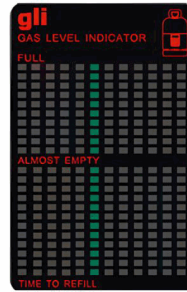

## FICHA TÉCNICA

Tarjeta Magnética Indicadora De Nivel De Gas Lp. Medidor De Propano Reutilizable Para Cilindros 10X6.3Cm.

**CÓDIGO:**  
**LT457**

**\*Nombre:** Tarjeta Magnética Indicadora de Nivel de Gas LP

## INFORMACIÓN ADICIONAL

Tarjeta Magnética Indicadora De Nivel De Gas Lp. Medidor De Propano Reutilizable Para Cilindros. 10X6.3Cm.

- Indicador Magnético De Nivel De Gas Diseñado Para Tanques De Propano Y Cilindros De Gas Lp .
- Muestra De Forma Visual El Nivel Aproximado De Gas Restante Mediante Escala De Colores . Con Medidas De 63Mmx100.
- Fácil De Usar: Solo Se Coloca En El Exterior Del Tanque Para Lectura Inmediata .
- Compatible Con Cilindros Domésticos, Parrillas, Calefactores Y Sistemas De Gas Portátil.
- Fabricado Con Material Resistente Y Reutilizable Para Múltiples Mediciones .
- Ideal Para Evitar Quedarse Sin Gas Inesperadamente En Casa O Durante Actividades Al Aire Libre .
- Diseño Compacto Tipo Tarjeta, Fácil De Almacenar Y Transportar .

### Se adhiere fácilmente

Se adhiere con un imán blando y seguro que no se cae y mide el nivel de gas dentro del cilindro de forma precisa.

### Tinta térmica reutilizable

Usa tinta de cristal líquido sensible al calor, mide, espera 1-2 minutos y el color se restaura, puedes volver a medir.

01. Cuando el gas está lleno, se ve una barra azul

02. Cuando el gas disminuye, más colores aparecen