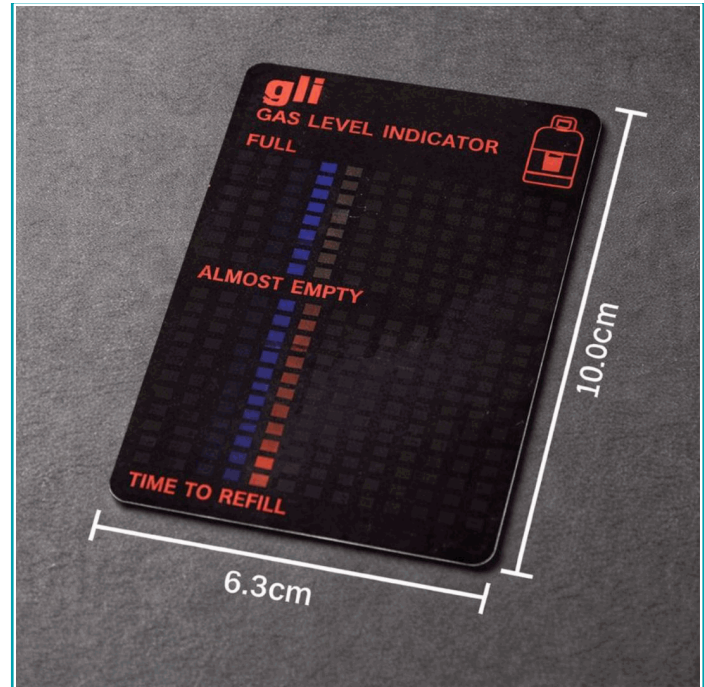

## FICHA TÉCNICA

Tarjeta Magnética Indicadora De Nivel De Gas Lp. Medidor De Propano Reutilizable Para Cilindros 10X6.3Cm.

**CÓDIGO:**  
**LT457**

**\*Nombre:** Tarjeta Magnética Indicadora de Nivel de Gas LP

## INFORMACIÓN ADICIONAL

Tarjeta Magnética Indicadora De Nivel De Gas Lp. Medidor De Propano Reutilizable Para Cilindros. 10X6.3Cm.

- Indicador Magnético De Nivel De Gas Diseñado Para Tanques De Propano Y Cilindros De Gas Lp .
- Muestra De Forma Visual El Nivel Aproximado De Gas Restante Mediante Escala De Colores . Con Medidas De 63Mmx100.
- Fácil De Usar: Solo Se Coloca En El Exterior Del Tanque Para Lectura Inmediata .
- Compatible Con Cilindros Domésticos, Parrillas, Calefactores Y Sistemas De Gas Portátil.
- Fabricado Con Material Resistente Y Reutilizable Para Múltiples Mediciones .
- Ideal Para Evitar Quedarse Sin Gas Inesperadamente En Casa O Durante Actividades Al Aire Libre .
- Diseño Compacto Tipo Tarjeta, Fácil De Almacenar Y Transportar .

### Se adhiere fácilmente

Se adhiere con un imán blando y seguro que no se cae y mide el nivel de gas dentro del cilindro de forma precisa.