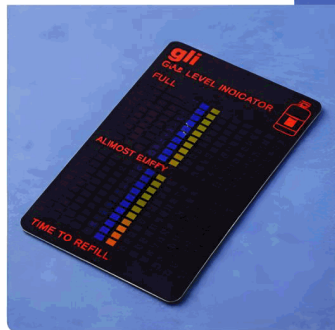

Tinta térmica reutilizable

Usa tinta de cristal líquido sensible al calor, mide, espera 1-2 minutos y el color se restaura, puedes volver a medir.