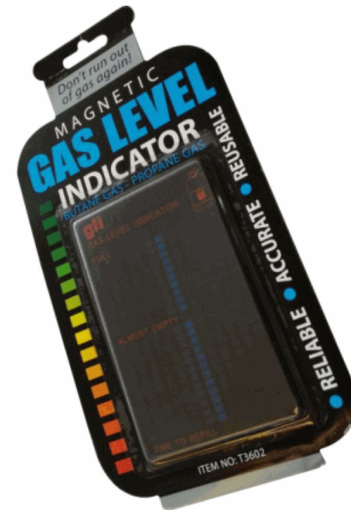

Tinta térmica reutilizable

Usa tinta de cristal líquido sensible al calor, mide, espera 1-2 minutos y el color se restaura, puedes volver a medir.