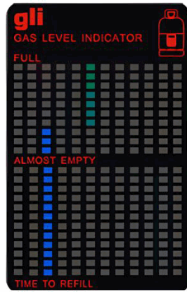

## INFORMACIÓN ADICIONAL

Tarjeta Magnética Indicadora De Nivel De Gas Lp. Medidor De Propano Reutilizable Para Cilindros. 10X6.3Cm.

- Indicador Magnético De Nivel De Gas Diseñado Para Tanques De Propano Y Cilindros De Gas Lp .
- Muestra De Forma Visual El Nivel Aproximado De Gas Restante Mediante Escala De Colores . Con Medidas De 63Mmx100.
- Fácil De Usar: Solo Se Coloca En El Exterior Del Tanque Para Lectura Inmediata .
- Compatible Con Cilindros Domésticos, Parrillas, Calefactores Y Sistemas De Gas Portátil.
- Fabricado Con Material Resistente Y Reutilizable Para Múltiples Mediciones .
- Ideal Para Evitar Quedarse Sin Gas Inesperadamente En Casa O Durante Actividades Al Aire Libre .
- Diseño Compacto Tipo Tarjeta, Fácil De Almacenar Y Transportar .

## INDICADOR DE NIVEL DE GAS

### Se adhiere fácilmente

Se adhiere con un imán blando y seguro que no se cae y mide el nivel de gas dentro del cilindro de forma precisa.

### Tinta térmica reutilizable

Usa tinta de cristal líquido sensible al calor, mide, espera 1-2 minutos y el color se restaura, puedes volver a medir.

01. Cuando el gas está lleno, se ve una barra azul

02. Cuando el gas disminuye, más colores aparecen