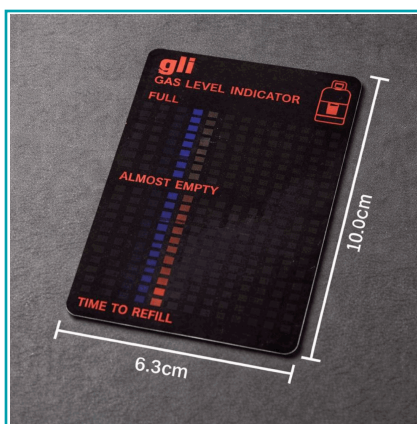

## FICHA TÉCNICA

Tarjeta Magnética Indicadora De Nivel De Gas Lp. Medidor De Propano Reutilizable Para Cilindros 10X6.3Cm.

**CÓDIGO:**  
**LT457**

**\*Nombre:** Tarjeta Magnética Indicadora de Nivel de Gas LP

## INFORMACIÓN ADICIONAL

Tarjeta Magnética Indicadora De Nivel De Gas Lp. Medidor De Propano Reutilizable Para Cilindros. 10X6.3Cm.

- Indicador Magnético De Nivel De Gas Diseñado Para Tanques De Propano Y Cilindros De Gas Lp .
- Muestra De Forma Visual El Nivel Aproximado De Gas Restante Mediante Escala De Colores . Con Medidas De 63Mmx100.
- Fácil De Usar: Solo Se Coloca En El Exterior Del Tanque Para Lectura Inmediata .
- Compatible Con Cilindros Domésticos, Parrillas, Calefactores Y Sistemas De Gas Portátil.
- Fabricado Con Material Resistente Y Reutilizable Para Múltiples Mediciones .
- Ideal Para Evitar Quedarse Sin Gas Inesperadamente En Casa O Durante Actividades Al Aire Libre .
- Diseño Compacto Tipo Tarjeta, Fácil De Almacenar Y Transportar .

### Se adhiere fácilmente

Se adhiere con un imán blando y seguro que no se cae y mide el nivel de gas dentro del cilindro de forma precisa.

### Tinta térmica reutilizable

Usa tinta de cristal líquido sensible al calor, mide, espera 1-2 minutos y el color se restaura, puedes volver a medir.

01. Cuando el gas está lleno, se ve una barra azul

02. Cuando el gas disminuye, más colores aparecen