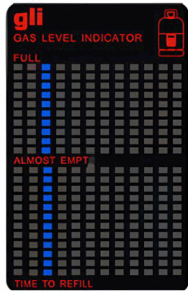

## INFORMACIÓN ADICIONAL

Tarjeta Magnética Indicadora De Nivel De Gas Lp. Medidor De Propano Reutilizable Para Cilindros. 10X6.3Cm.

- Indicador Magnético De Nivel De Gas Diseñado Para Tanques De Propano Y Cilindros De Gas Lp .
- Muestra De Forma Visual El Nivel Aproximado De Gas Restante Mediante Escala De Colores . Con Medidas De 63Mmx100.
- Fácil De Usar: Solo Se Coloca En El Exterior Del Tanque Para Lectura Inmediata .
- Compatible Con Cilindros Domésticos, Parrillas, Calefactores Y Sistemas De Gas Portátil.
- Fabricado Con Material Resistente Y Reutilizable Para Múltiples Mediciones .
- Ideal Para Evitar Quedarse Sin Gas Inesperadamente En Casa O Durante Actividades Al Aire Libre .
- Diseño Compacto Tipo Tarjeta, Fácil De Almacenar Y Transportar .

## INDICADOR DE NIVEL DE GAS

### Se adhiere fácilmente

Se adhiere con un imán blando y seguro que no se cae y mide el nivel de gas dentro del cilindro de forma precisa.

### Tinta térmica reutilizable

Usa tinta de cristal líquido sensible al calor, mide, espera 1-2 minutos y el color se restaura, puedes volver a medir.

01. Cuando el gas está lleno, se ve una barra azul

02. Cuando el gas disminuye, más colores aparecen