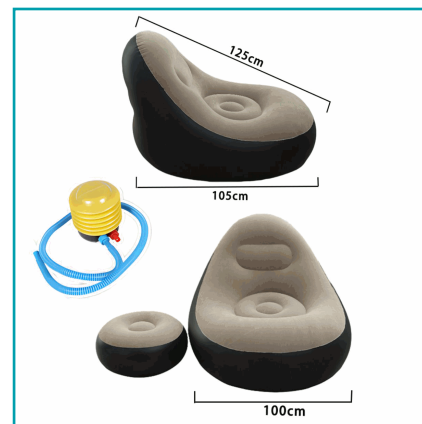

CÓDIGO:
LT476

FICHA TÉCNICA

Sillón Inflable Con Reposapiés (62X31Cm) Y Respaldo Con Bomba De Aire Manual. Sofá Inflable (125X105X100Cm) Ergonómico Para Descanso.

***Nombre:** Sillón Inflable con Reposapiés(62x31cm) y Respaldo con bomba de aire manual

Código de Barras: 7450065472653

Código de producto: LT476

Embalaje de proveedor: empaque apto con el código de barras

Procedencia: Importado

INFORMACIÓN ADICIONAL

Sillón Inflable Con Reposapiés (62X31Cm) Y Respaldo (125X105X100Cm) Con Bomba De Aire Manual. Sofá Inflable Ergonómico Para Descanso.

- Sofá Inflable Tipo Lounge Con Diseño Ergonómico Que Ofrece Alto Nivel De Confort
- Incluye Reposapiés Inflable Independiente Para Mayor Comodidad Al Descansar
- Superficie Superior Suave Tipo Terciopelo, Agradable Al Tacto
- Respaldo Amplio Y Asiento Profundo Que Se Adaptan A La Forma Del Cuerpo
- Ideal Para Sala, Recámara, Estudio, Lectura O Momentos De Relajación
- Fácil De Inflar Y Desinflar, Incluye Bomba De Aire Manual
- Diseño Ligero Y Portátil, Fácil De Mover Y Almacenar
- Base Estable Que Proporciona Buen Soporte Para Uso En Interiores
- Fabricado En Material Resistente Y Duradero Para Uso Frecuente
- Dimensiones Del Sofá: 125 X 105 X 100 Cm
- Dimensiones Del Reposapiés: 62 X 31 Cm
- Contenido Del Paquete: Sofá Inflable, Reposapiés Inflable Y Bomba De Aire Manual