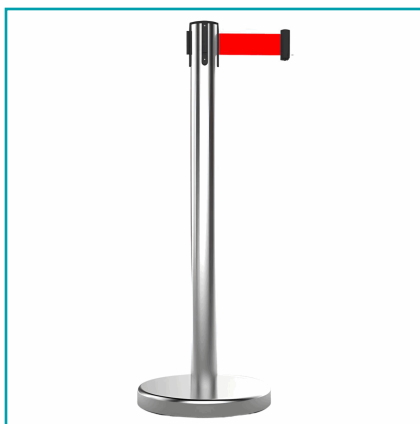

FICHA TÉCNICA

Poste Separador Para Control De Filas (90×32Cm). Cinta Retráctil Roja De 2Mts. Estructura De Acero Inoxidable. Base Circular Estable.

CÓDIGO:
LT482

***Nombre:** Poste Separador Para control de filas (90×32cm)

Código de Barras: 7450065472713

Código de producto: LT482

Procedencia: Importado

INFORMACIÓN ADICIONAL

Poste Separador Para Control De Filas (90×32Cm). Cinta Retráctil Roja De 2Mts. Estructura De Acero Inoxidable. Base Circular Estable.

- Poste Separador Con Cinta Retráctil Ideal Para Control De Filas Y Delimitación De Espacios
- Cinta Extensible De 2 Metros Que Permite Una Organización Flexible
- Estructura Fabricada En Acero Inoxidable Con Acabado Plateado
- Base Circular Amplia Y Pesada Que Brinda Alta Estabilidad
- Sistema Retráctil Suave Y Seguro Para Uso Continuo
- Cinta De Color Rojo De Alta Visibilidad Para Mejor Señalización
- Ideal Para Bancos, Aeropuertos, Museos, Tiendas, Eventos Y Áreas Comerciales
- Diseño Elegante Y Profesional Para Uso Interior
- Fácil De Instalar Y Reubicar Según Necesidad
- Altura Aproximada: 90 Cm
- Diámetro De La Base: 32 Cm