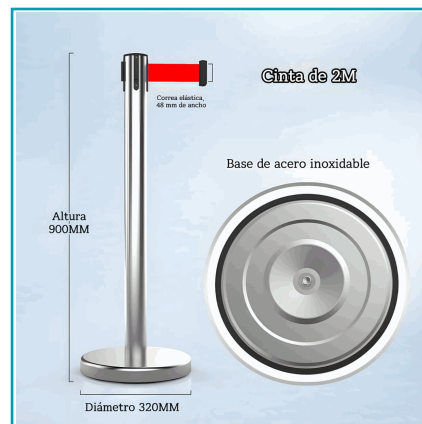

FICHA TÉCNICA

Poste Separador Para Control De Filas (90×32Cm). Cinta Retráctil Roja De 2Mts. Estructura De Acero Inoxidable. Base Circular Estable.

CÓDIGO:
LT482

***Nombre:** Poste Separador Para control de filas (90×32cm)

Código de Barras: 7450065472713

Código de producto: LT482

Procedencia: Importado

INFORMACIÓN ADICIONAL

Poste Separador Para Control De Filas (90×32Cm). Cinta Retráctil Roja De 2Mts. Estructura De Acero Inoxidable. Base Circular Estable.

- Poste Separador Con Cinta Retráctil Ideal Para Control De Filas Y Delimitación De Espacios
- Cinta Extensible De 2 Metros Que Permite Una Organización Flexible
- Estructura Fabricada En Acero Inoxidable Con Acabado Plateado
- Base Circular Amplia Y Pesada Que Brinda Alta Estabilidad
- Sistema Retráctil Suave Y Seguro Para Uso Continuo
- Cinta De Color Rojo De Alta Visibilidad Para Mejor Señalización
- Ideal Para Bancos, Aeropuertos, Museos, Tiendas, Eventos Y Áreas Comerciales
- Diseño Elegante Y Profesional Para Uso Interior
- Fácil De Instalar Y Reubicar Según Necesidad
- Altura Aproximada: 90 Cm
- Diámetro De La Base: 32 Cm