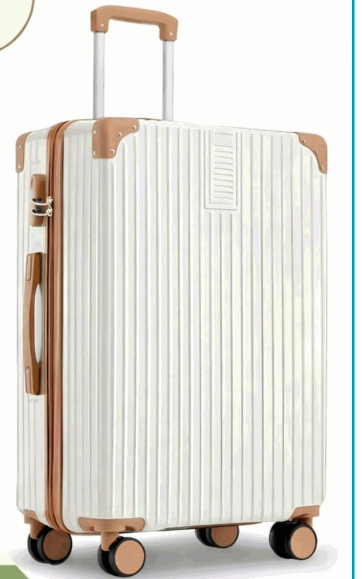

Seguro contra robos y manipulación