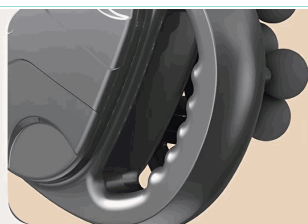

Recargable

6 velocidades

6 espicos

Automatico y manual

Mango antideslizante y cómodo, asas circulares en ambos lados, cómodo y sin fatiga durante mucho tiempo.

Pantalla digital LED inteligente, ajuste de los niveles de modo, claramente visible.