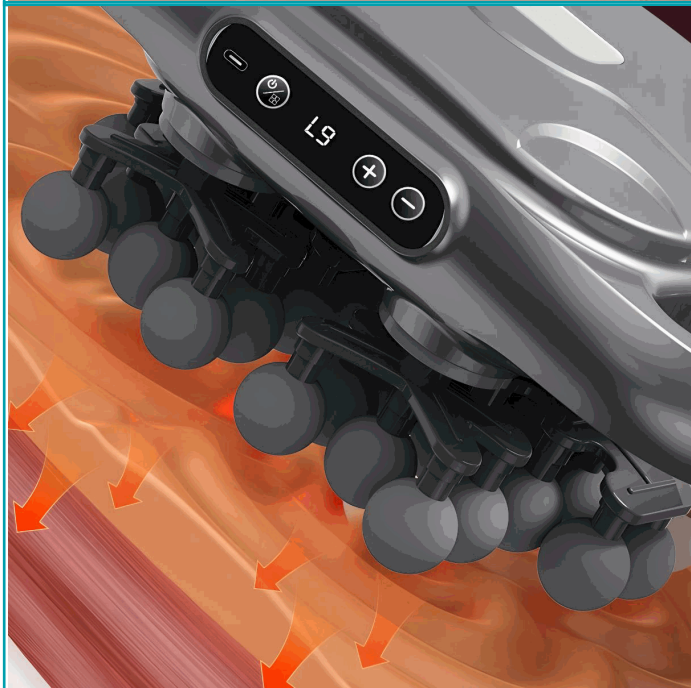

FICHA TÉCNICA

Masajeador Portátil Con 9 Modos Y 9 Niveles. Pistola De Masaje Inalámbrica Con 42 Puntos De Masaje. Batería Recargable 1200–2000Mah.

CÓDIGO:
LT568

***Nombre:** Masajeador Portátil Con 9 Modos y 9 Niveles

Código de Barras: 7450065473573

Código de producto: LT568

Procedencia: Importado

INFORMACIÓN ADICIONAL

Masajeador Portátil Con 9 Modos Y 9 Niveles. Pistola De Masaje Inalámbrica Con 42 Puntos De Masaje. Batería Recargable 1200–2000Mah.

- Masajeador Muscular Eléctrico Con 42 Puntos De Masaje Que Cubren Áreas Amplias Para Una Relajación Profunda Y Eficiente.
- Batería Recargable De Larga Duración Con Autonomía Aproximada De 1 A 3 Horas De Uso Continuo, Ideal Para Sesiones Completas Sin Interrupciones.
- Batería Integrada De 1200 Mah A 2000 Mah, Ofreciendo Un Equilibrio Óptimo Entre Potencia Y Duración.
- Diseño Ergonómico Con Doble Asa Antideslizante, Cómodo Y Estable Para Un Control Total Durante El Masaje.
- Uso Multipropósito Para Espalda, Brazos, Pecho, Cintura, Muslos Y Pantorrillas.
- 9 Modos De Masaje Y 9 Niveles De Intensidad Para Adaptarse Desde Relajación Suave Hasta Masaje Profundo Profesional .
- Motor De Alta Potencia Que Penetra Profundamente En Los Músculos, Ayudando A Aliviar Tensión, Rigidez Y Fatiga.
- Tecnología De Luz Roja Integrada Que Potencia El Efecto Del Masaje Y Mejora La Relajación Muscular .
- Pantalla Digital Led Con Controles Intuitivos Para Encendido, Selección De Modo Y Ajuste De Intensidad .
- Ideal Para Recuperación Muscular, Alivio Del Estrés, Uso Post Entrenamiento Y Relajación Diaria En El Hogar.

Recargable

6 velocidades

6 espicos

Automatico y manual

Mango antideslizante y cómodo, asas circulares en ambos lados, cómodo y sin fatiga durante mucho tiempo.

Pantalla digital LED inteligente, ajuste de los niveles de modo, claramente visible.