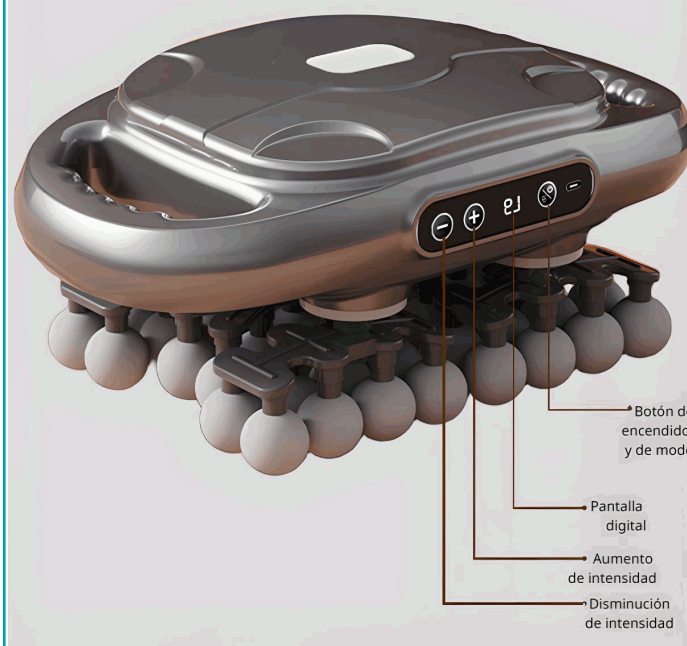

- Masajeador Muscular Eléctrico Con 42 Puntos De Masaje Que Cubren Áreas Amplias Para Una Relajación Profunda Y Eficiente.
- Batería Recargable De Larga Duración Con Autonomía Aproximada De 1 A 3 Horas De Uso Continuo, Ideal Para Sesiones Completas Sin Interrupciones.
- Batería Integrada De 1200 Mah A 2000 Mah, Ofreciendo Un Equilibrio Óptimo Entre Potencia Y Duración.
- Diseño Ergonómico Con Doble Asa Antideslizante, Cómodo Y Estable Para Un Control Total Durante El Masaje.
- Uso Multipropósito Para Espalda, Brazos, Pecho, Cintura, Muslos Y Pantorrillas.
- 9 Modos De Masaje Y 9 Niveles De Intensidad Para Adaptarse Desde Relajación Suave Hasta Masaje Profundo Profesional .
- Motor De Alta Potencia Que Penetra Profundamente En Los Músculos, Ayudando A Aliviar Tensión, Rigidez Y Fatiga.
- Tecnología De Luz Roja Integrada Que Potencia El Efecto Del Masaje Y Mejora La Relajación Muscular .
- Pantalla Digital Led Con Controles Intuitivos Para Encendido, Selección De Modo Y Ajuste De Intensidad .
- Ideal Para Recuperación Muscular, Alivio Del Estrés, Uso Post Entrenamiento Y Relajación Diaria En El Hogar.

Recargable

6 velocidades

6 espicos

Automatico y manual

Mango antideslizante y cómodo, asas circulares en ambos lados, cómodo y sin fatiga durante mucho tiempo.

Pantalla digital LED inteligente, ajuste de los niveles de modo, claramente visible.

Irradiación de luz roja, asistencia de luz roja, el efecto de masaje se duplica.