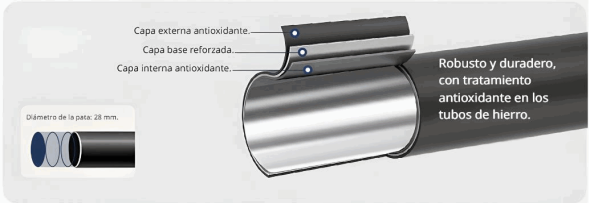

Robusto y duradero, con tratamiento antioxidante en los tubos de hierro.

Diámetro de la pata: 28 mm.