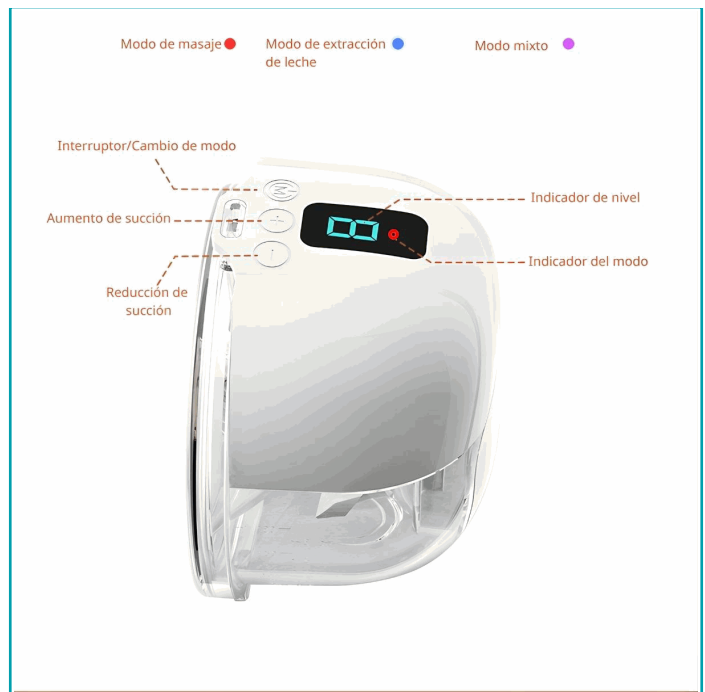

FICHA TÉCNICA

Extractor De Leche Eléctrico. Sacaleche Portátil 3 Modos. Bomba De Leche Manos Libres 40–300 MmHg, Batería 1200 Mah Usb Tipo C.

CÓDIGO:
LT573

***Nombre:** Extractor de Leche Eléctrico

Código de Barras: 7450065473623

Código de producto: LT573

Procedencia: Importado

INFORMACIÓN ADICIONAL

Extractor De Leche Eléctrico. Sacaleche Portátil 3 Modos. Bomba De Leche Manos Libres 40–300 MmHg, Batería 1200 Mah Usb Tipo C.

- Extractor De Leche Eléctrico Portátil Manos Libres, Ideal Para Mamás Modernas Que Buscan Comodidad Y Eficiencia.
- Diseño Ergonómico Con Gran Ángulo De Succión De 110° Que Mejora La Adherencia Y Facilita La Extracción De Leche Posterior Rica En Nutrientes.
- Tres Modos De Funcionamiento: Masaje, Extracción Y Modo Mixto, Cada Uno Con 9 Niveles Ajustables.
- Succión Suave Y Eficiente Con Presión Negativa Ajustable De 40 A 300 MmHg.
- Batería De Litio Polímero Recargable De 1200 Mah, Con Hasta 2 Horas De Uso Continuo.
- Carga Rápida Mediante Puerto Usb Tipo C, Compatible Con Cargadores, Power Banks Y Computadoras.
- Pantalla Led Que Muestra Claramente El Modo Seleccionado Y El Nivel De Succión.
- Funcionamiento Silencioso Y Delicado, Ideal Para Uso En Casa, Oficina O Viajes.
- Copa De Silicona Suave, Segura Y Cómoda, Con Diámetro Interno De 24 Mm.
- Capacidad De 180 Ml, Perfecta Para Sesiones De Extracción Individuales.
- Diseño Compacto Y Ligero, Con Peso Aproximado De 0.48 Kg.
- Fácil De Armar, Desmontar Y Limpiar.
- Modelo Rh668, Presentado En Caja A Color De 18 X 15 X 10 Cm.

EXTRACTOR DE LECHE

Batería de litio de gran capacidad de 1200 mAh.

Carga completa en 2 horas.

5-6 succiones/extracciones de leche, 9 niveles/marchas.

Modo de masaje ● Modo de extracción de leche ● Modo mixto ●

Interruptor/Cambio de modo
Aumento de succión
Reducción de succión
Indicador de nivel
Indicador del modo

Modo de uso de las bandas de ajuste del sujetador

1. Primero, enganche el gancho en la correa del hombro.