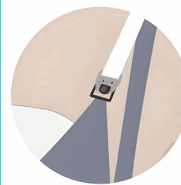

EXTRACTOR DE LECHE

Batería de litio de gran capacidad de 1200 mAh.

Carga completa en 2 horas.

5-6 succiones/extracciones de leche, 9 niveles/marchas.

Modo de masaje ● Modo de extracción de leche ● Modo mixto ●

Interruptor/Cambio de modo
Aumento de succión
Reducción de succión
Indicador de nivel
Indicador del modo

Modo de uso de las bandas de ajuste del sujetador

1. Primero, enganche el gancho en la correa del hombro.