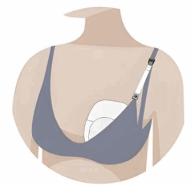

Interruptor/Cambio de modo
Aumento de succión
Reducción de succión
Indicador de nivel
Indicador del modo

Modo de uso de las bandas de ajuste del sujetador

1. Primero, enganche el gancho en la correa del hombro.

2. Luego, enganche el gancho al sujetador.

3. Luego, inserte el extractor de leche en el sujetador y ajústelo hasta que quede bien.

Información del producto