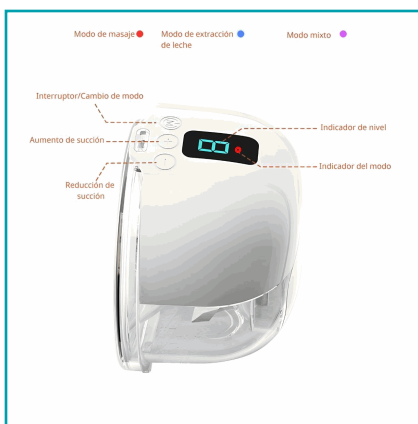

FICHA TÉCNICA

Extractor De Leche Eléctrico. Sacaleche Portátil 3 Modos. Bomba De Leche Manos Libres 40–300 MmHg, Batería 1200 Mah Usb Tipo C.

CÓDIGO:
LT573

***Nombre:** Extractor de Leche Eléctrico

Código de Barras: 7450065473623

Código de producto: LT573

Procedencia: Importado

INFORMACIÓN ADICIONAL

Extractor De Leche Eléctrico. Sacaleche Portátil 3 Modos. Bomba De Leche Manos Libres 40–300 MmHg, Batería 1200 Mah Usb Tipo C.

- Extractor De Leche Eléctrico Portátil Manos Libres, Ideal Para Mamás Modernas Que Buscan Comodidad Y Eficiencia.
- Diseño Ergonómico Con Gran Ángulo De Succión De 110° Que Mejora La Adherencia Y Facilita La Extracción De Leche Posterior Rica En Nutrientes.
- Tres Modos De Funcionamiento: Masaje, Extracción Y Modo Mixto, Cada Uno Con 9 Niveles Ajustables.
- Succión Suave Y Eficiente Con Presión Negativa Ajustable De 40 A 300 MmHg.
- Batería De Litio Polímero Recargable De 1200 Mah, Con Hasta 2 Horas De Uso Continuo.
- Carga Rápida Mediante Puerto Usb Tipo C, Compatible Con Cargadores, Power Banks Y Computadoras.
- Pantalla Led Que Muestra Claramente El Modo Seleccionado Y El Nivel De Succión.
- Funcionamiento Silencioso Y Delicado, Ideal Para Uso En Casa, Oficina O Viajes.
- Copa De Silicona Suave, Segura Y Cómoda, Con Diámetro Interno De 24 Mm.
- Capacidad De 180 Ml, Perfecta Para Sesiones De Extracción Individuales.
- Diseño Compacto Y Ligero, Con Peso Aproximado De 0.48 Kg.
- Fácil De Armar, Desmontar Y Limpiar.
- Modelo Rh668, Presentado En Caja A Color De 18 X 15 X 10 Cm.

EXTRACTOR DE LECHE

Batería de litio de gran capacidad de 1200 mAh.

Carga completa en 2 horas.

5-6 succiones/extracciones de leche, 9 niveles/marchas.

Modo de masaje ● Modo de extracción de leche ● Modo mixto ●

Interruptor/Cambio de modo
Aumento de succión
Reducción de succión
Indicador de nivel
Indicador del modo

Modo de uso de las bandas de ajuste del sujetador

1. Primero, enganche el gancho en la correa del hombro.