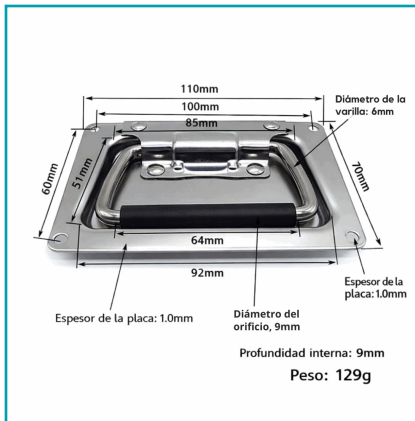

CÓDIGO:
LT574

FICHA TÉCNICA

Tirador Empotrable Rectangular Con Agarre De Goma. Manija Asa Plegable Industrial Acero Inoxidable 304 Sin Resorte (110Mm). 609

***Nombre:** Tirador Empotrable Rectangular con Agarre de Goma

Código de Barras: 7450065473633

Código de producto: LT574

Embalaje de proveedor: empaque retail con código de barras apto para tiendas

Procedencia: Importado

Tipo: Tiradores -Jaladeras - Botones

INFORMACIÓN ADICIONAL

Tirador Empotrable Rectangular Con Agarre De Goma. Manija Asa Plegable Industriales (110Mm).

- Manija Empotrable Fabricada En Acero Inoxidable Resistente Y Duradero
- Diseño Plegable Que Queda Al Ras Para Un Acabado Limpio Y Seguro
- Empuñadura Con Recubrimiento De Goma Antideslizante Para Mejor Agarre
- Ideal Para Cajas De Herramientas, Baúles, Flight Cases, Maletas Y Muebles
- Orificios De Montaje Precisos Para Una Instalación Firme Y Estable
- Soporta Uso Intensivo En Aplicaciones Industriales Y Domésticas
- Resistente A La Corrosión, Apta Para Interiores Y Exteriores
- Diseño Compacto Con Medidas Estándar Compatible Con Múltiples Proyectos