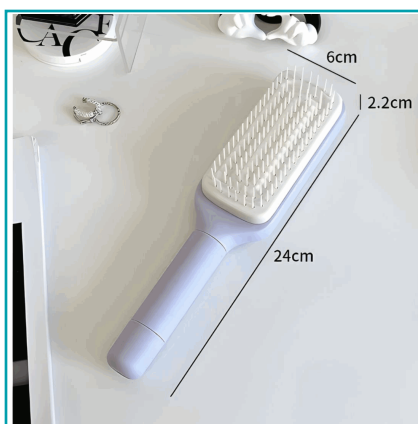

CÓDIGO:
LT583

FICHA TÉCNICA

Cepillo Para Cabello Con Dientes Retráctiles Autolimpiante. Peine Diseño Ergonómico De 24 Cm. Color Lila.

***Nombre:** Cepillo para Cabello Con Dientes Retráctiles Autolimpiante

Código de Barras: 7450065473723

Código de producto: LT583

Embalaje de proveedor: empaque apto con el código de barras

Procedencia: Importado

INFORMACIÓN ADICIONAL

Cepillo Para Cabello Con Dientes Retráctiles Autolimpiante. Peine Diseño Ergonómico De 24 Cm. Color Lila.

- Cepillo Para Cabello De Alta Elasticidad, Reduce La Estática Y Cuida El Cabello.
- Cerdas Flexibles Y Suaves, Aptas Para Cabello Liso, Rizado, Corto Y Largo.
- Diseño Retráctil Con Botón Giratorio Que Oculta Las Cerdas Para Fácil Limpieza.
- Sistema Desmontable Que Permite Retirar El Cabello Acumulado En Segundos.
- Mango Ergonómico Con Acabado Mate Antideslizante Para Uso Cómodo.
- Estructura Plegable Ideal Para Viajes, Bolso O Uso Diario.
- Medidas Aproximadas: Largo Total 24 Cm, Cabezal 6 Cm, Grosor 2.2 Cm.
- Ligero Y Resistente, Pensado Para Peinar Sin Tirones Ni Daños.