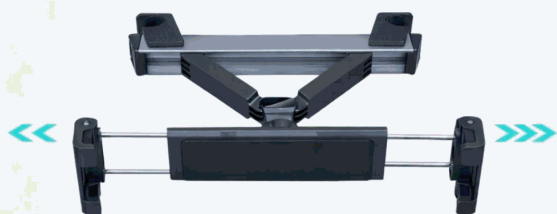

## INFORMACIÓN ADICIONAL

Soporte Universal Para Tablet Y Celular Para Reposacabezas De Auto Ajustable 360°. Soporte Para Ipads Y Celulares Compatible Con Dispositivos Hasta 12"

Soporte Para Tablet Y Smartphone Diseñado Para El Reposacabezas Del Auto, Ideal Para Entretenimiento En Viajes Largos. Rotación Completa De 360° Y Ajuste Multiángulo Para Una Visualización Cómoda Y Segura. Compatible Con Dispositivos De 4.7 A 12.9 Pulgadas, Incluyendo Tablets Y Teléfonos Móviles. Sistema De Sujeción Firme Y Antideslizante Que Evita Vibraciones Y Caídas Durante El Trayecto. Instalación Rápida Y Sencilla Sin Herramientas, Se Ajusta A La Mayoría De Reposacabezas. Diseño Plegable Que Ahorra Espacio Cuando No Está En Uso. Fabricado En Plástico Resistente Y Acero Laminado En Frío Para Mayor Durabilidad.

## Soporte de **Tablet** para **Auto**

## Rotación de **360°**

Gira el tablet o teléfono  
en cualquier ángulo de visión

## Ajustable y **Compatible**

Se adapta a Tablets y  
Teléfonos de **4.7"** hasta **12.9"**