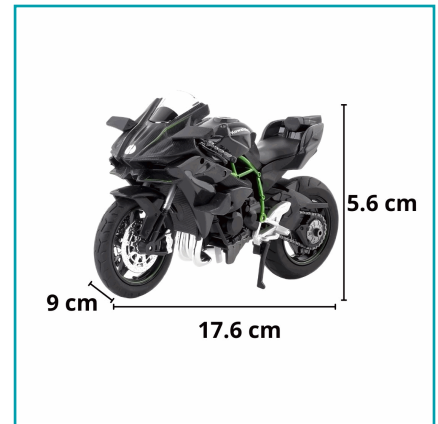

CÓDIGO:
LT658

FICHA TÉCNICA

Juguete De Motocicleta Kawasaki Ninja H2R Con Luz Led Y Sonido. Modelo A Escala 1:12 Para Colección. Color Gris (17.6X5.6X9Cm).

***Nombre:** Juguete de Motocicleta Kawasaki Ninja H2R con Luz LED y Sonido

Código de Barras: 7450065474473

Código de producto: LT658

Embalaje de proveedor: empaque retail con código de barras apto para tiendas

Procedencia: Importado

INFORMACIÓN ADICIONAL

Juguete De Motocicleta Kawasaki Ninja H2R Con Luz Led Y Sonido. Modelo A Escala 1:12 Para Colección. Color Gris (17.6X5.6X9Cm).

- Motocicleta Kawasaki Ninja H2R A Escala 1:12 Con Diseño Realista Y Acabados De Alta Calidad.
- Ideal Como Pieza De Colección, Decoración O Juguete Interactivo Para Niños Y Adultos.
- Incorpora Efectos De Luz Led Y Sonido Que Se Activan Al Presionar La Rueda Trasera .
- Sistema De Amortiguación Funcional En La Rueda Trasera Para Mayor Realismo .
- Manillar Interconectado Con La Rueda Delantera Para Simular La Dirección Real.
- Fabricada Con Materiales Resistentes Y Duraderos Para Uso Diario O Exhibición .
- Dimensiones Del Modelo: 176 X 56 X 90 Mm.
- Material De Aleación Metálica + Abs + Componentes Plásticos.