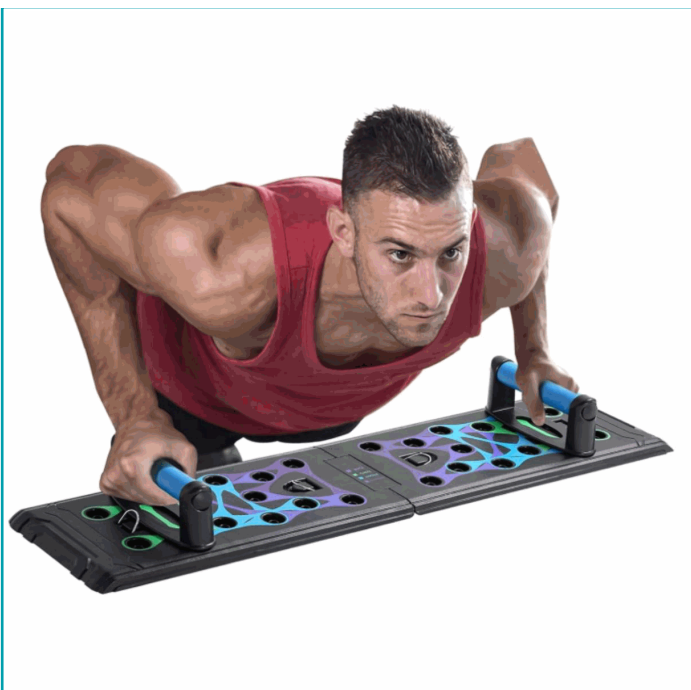

FICHA TÉCNICA

Tabla De Flexiones Puh Ups Inteligente Con Pantalla Lcd Y Conteo Digital Con Empuñaduras Antideslizantes. Tabla Plegable De Entrenamiento (87X20 Cm). Color Negro.

CÓDIGO:
LT756

***Nombre:** Tabla de Flexiones Inteligente con Pantalla LCD y Conteo Digital

Código de Barras: 7450065475453

Código de producto: LT756

Procedencia: Importado

INFORMACIÓN ADICIONAL

Tabla De Flexiones Puh Ups Inteligente Con Pantalla Lcd Y Conteo Digital Con Empuñaduras Antideslizantes. Tabla Plegable De Entrenamiento (87X20 Cm). Color Negro.

- Dimensiones Aproximadas De 87X20 Cm, Diseño Alargado Y Ensanchado Para Mayor Estabilidad.
- Pantalla Lcd Integrada Con Conteo Inteligente De Repeticiones Para Seguimiento Preciso Del Entrenamiento.
- Sistema Multifunción Con 4 Zonas De Entrenamiento Para Trabajar Pecho, Hombros, Espalda Y Tríceps.
- Estructura Plegable Y Portátil, Ideal Para Uso En Casa, Oficina O Gimnasio.
- Fabricada En Plástico Abs De Ingeniería Resistente
- Empuñaduras Ergonómicas Con Recubrimiento Tpe Antideslizante Para Mayor Comodidad Y Control.

La pantalla digital cuenta flexiones, planifica tus entrenamientos eficazmente

AMPLÍA Y REFUERZA LA FUERZA MUSCULAR

Tablero extensible inteligente