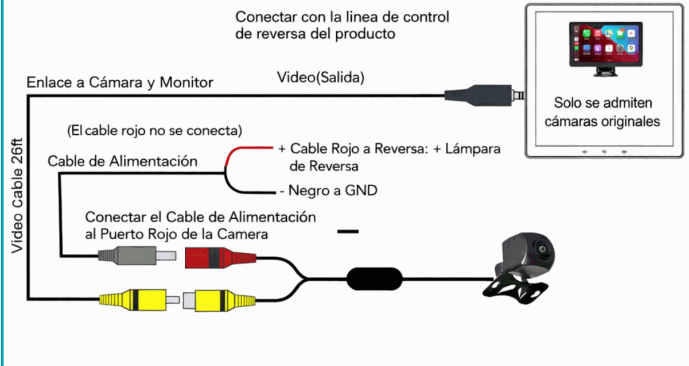

CÓDIGO:
LT773

FICHA TÉCNICA

Monitor Táctil Hd 7" Para Auto Con Cámara De Reversa, Bluetooth, Airplay Y Control Por Voz. Pantalla Portátil Para Vehículo Con Carplay Y Android Auto Inalámbrico

***Nombre:** Monitor Táctil HD 7" Para Auto

Código de Barras: 7450065475623

Código de producto: LT773

Embalaje de proveedor: empaque retail con código de barras apto para tiendas

Procedencia: Importado

INFORMACIÓN ADICIONAL

Monitor Táctil Hd 7" Para Auto Con Cámara De Reversa, Bluetooth, Airplay Y Control Por Voz. Pantalla Portátil Para Vehículo Con Carplay Y Android Auto Inalámbrico

- Pantalla Táctil Hd De 7 Pulgadas: Monitor Con Vidrio 2.5D Antirayaduras Y Alta Definición Que Ofrece Imagen Clara Y Manejo Fluido Para Navegación, Música Y Llamadas Mientras Conduces.
- Compatible Con Carplay Y Android Auto Inalámbrico: Conecta Tu Smartphone Fácilmente Y Accede A Mapas, Llamadas, Mensajes Y Aplicaciones Directamente Desde La Pantalla Del Vehículo.
- Cámara De Reversa Incluida: Sistema Con Visión Trasera Que Se Activa Automáticamente Al Poner La Marcha Atrás Para Facilitar El Estacionamiento Y Mejorar La Seguridad Al Conducir.
- Control Por Voz Inteligente: Compatible Con Asistentes De Voz Para Realizar Llamadas, Enviar Mensajes, Reproducir Música O Recibir Indicaciones Sin Quitar Las Manos Del Volante.
- Conectividad Bluetooth Y Transmisión De Audio: Permite Reproducir Música Desde El Teléfono Y Transmitir El Sonido Al Sistema Del Automóvil Para Una Experiencia De Audio Más Cómoda.
- Instalación Universal Y Rápida: Diseño Portátil Compatible Con La Mayoría De Vehículos, Con Soporte Para Tablero O Parabrisas Sin Necesidad De Modificar El Sistema Original Del Coche.
- Múltiples Puertos Y Funciones Multimedia: Incluye Entrada Aux, Puerto Type-C, Ranura Tf Y Entrada Av Para Ampliar Las Opciones De Conectividad Y Reproducción.

1. Pantalla
2. Fuente de Alimentación para Cámara
3. Cámara

Conectar con la línea de control de reversa del producto

7 inch Package