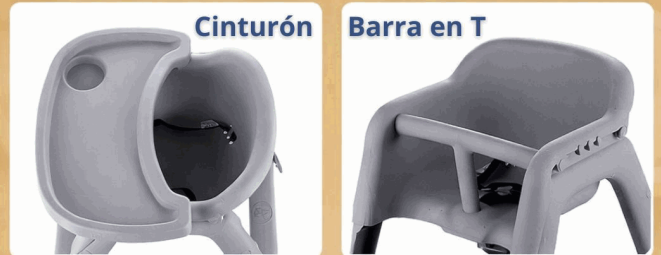

CÓDIGO:
LT919

FICHA TÉCNICA

Silla De Comer Para Bebés Y Niños Con Bandeja Ajustable Y Cinturón De Seguridad. Silla Alta Infantil Antivuelco. Color Gris

***Nombre:** Silla de Comer para Bebés y Niños

Código de Barras: 7450065477083

Código de producto: LT919

Procedencia: Importado

INFORMACIÓN ADICIONAL

Silla De Comer Para Bebés Y Niños Con Bandeja Desmontable Y Cinturón De Seguridad. Silla Alta Infantil Antivuelco. Color Gris

- Bandeja Ajustable En 3 Posiciones Para Adaptarse Al Crecimiento Del Bebé.
- Sistema De Doble Seguridad: Cinturón De Seguridad + Protectora En T Desmontable.
- Bandeja De Comida Desmontable Para Mayor Libertad Cuando No Se Utiliza.
- Diseño Redondeado Y Estructura Trapezoidal Anti-Vuelco Para Mayor Estabilidad.
- Altura Total: 74 Cm.
- Dimensiones De Base: 58 Cm X 57 Cm.
- Altura Del Respaldo: 27 Cm.
- Medidas De La Bandeja: 47 Cm De Ancho X 31 Cm De Fondo; Profundidad Del Asiento 30 Cm; Altura Interior 18 Cm.
- Color: Gris, Ideal Para Restaurantes, Uso Doméstico Y Hoteles.

DISEÑO TOTALMENTE REDONDEADO

ANTI-VUELCO, SEGURO Y ESTABLE. COMER DEBE SER ALGO SEGURO.

VISTA FRONTAL

VISTA LATERAL

Cinturón

Barra en T

Mayor seguridad