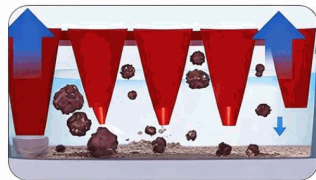

CÓDIGO:
LT928

FICHA TÉCNICA

Base Rodante Para Cubeta De Detailing | Dolly Con Ruedas Y Porta Botellas Para Car Wash Lavado De Auto Con 5 Ruedas. Capacidad 250 Lb. Diámetro 45 Cm. Color Negro.

***Nombre:** Base Rodante 360° para Cubeta de Lavado de Auto con 5 Ruedas

Código de Barras: 7450065477173

Código de producto: LT928

Procedencia: Importado

Tipo: Limpieza Automotriz

INFORMACIÓN ADICIONAL

Base Rodante Para Cubeta De Lavado De Autos Con Ruedas 360°. Soporte Organizador Con Filtro Separador De Suciedad Y Compartimentos Para Accesorios De Detailing (45Cm)

DISEÑO DE ESQUINAS CÓNICAS AFILADAS

Las esquinas cónicas afiladas pueden aislar eficazmente arena y grava, y no rayarán la pintura del auto al lavarlo

Principio de Funcionamiento:

La parte superior es grande y la parte inferior es pequeña. La arena y las piedras pueden caer rápidamente y hundirse en el fondo del agua. La arena y piedras inferiores quedan firmemente atrapadas debido al pequeño orificio

BASE DE CUBETA

- El grosor del material base alcanza 4mm
 - Equipada con 5 poleas universales pesadas
 - Dos de ellas son poleas de freno de pedal
- Carga hasta 250 libras o más

CARACTERÍSTICA

360° Rueda Universal
360°