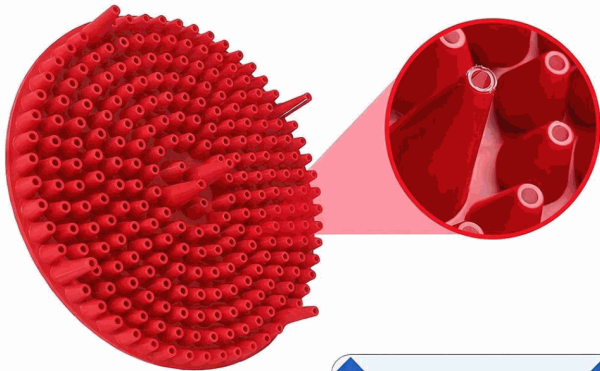

CÓDIGO:
LT928

FICHA TÉCNICA

Base Rodante Para Cubeta De Detailing | Dolly Con Ruedas Y Porta Botellas Para Car Wash Lavado De Auto Con 5 Ruedas. Capacidad 250 Lb. Diámetro 45 Cm. Color Negro.

***Nombre:** Base Rodante 360° para Cubeta de Lavado de Auto con 5 Ruedas

Código de Barras: 7450065477173

Código de producto: LT928

Procedencia: Importado

Tipo: Limpieza Automotriz

INFORMACIÓN ADICIONAL

Base Rodante Para Cubeta De Lavado De Autos Con Ruedas 360°. Soporte Organizador Con Filtro Separador De Suciedad Y Compartimentos Para Accesorios De Detailing (45Cm)

DISEÑO DE ESQUINAS CÓNICAS AFILADAS

Las esquinas cónicas afiladas pueden aislar eficazmente arena y grava, y no rayarán la pintura del auto al lavarlo

Principio de Funcionamiento:

La parte superior es grande y la parte inferior es pequeña. La arena y las piedras pueden caer rápidamente y hundirse en el fondo del agua. La arena y piedras inferiores quedan firmemente atrapadas debido al pequeño orificio

BASE DE CUBETA

- El grosor del material base alcanza 4mm
 - Equipada con 5 poleas universales pesadas
 - Dos de ellas son poleas de freno de pedal
- Carga hasta 250 libras o más

CARACTERÍSTICA

360° Rueda Universal
360°