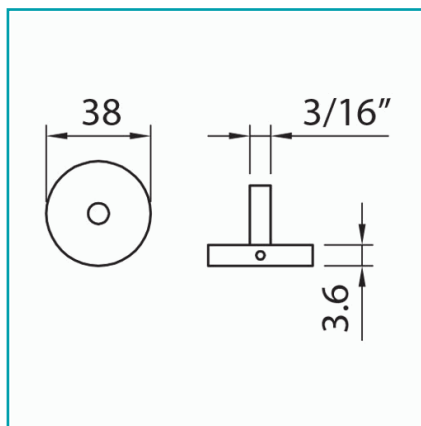

## FICHA TÉCNICA

Botón Nivelador De Fachadas Centro Comercial. Acabado Brillante. Diámetro 38Mm. Para Vidrio 10-12Mm. Separación Paneles 6.35Mm. (Se Vende En Pares)

**CÓDIGO:**  
**M/FX-PSS**

<b>*Nombre:</b> Botón de nivelación de paneles de vidrio	<b>¿Dónde usarlo?:</b> Para aplicaciones de uso arquitectónico.
<b>Acabado:</b> Brillante	<b>Ajustable recorte:</b> No
<b>Ancho (cm):</b> 0.36 cm	<b>Cantidad x Empaque:</b> 1
<b>Capacidad:</b> Vidrios de 10 - 12 mm de espesor	<b>Código de producto:</b> M/FX-PSS
<b>Diámetro:</b> 38mm	<b>Diámetro 2:</b> Barra Roscada : 3/16" de diametro
<b>Marca:</b> CARBONE	<b>Material:</b> Acero Inoxidable 304
<b>Peso (Kg):</b> 0.05 kg	<b>Presentación:</b> Caja
<b>Procedencia:</b> Importado	<b>Se vende por:</b> Pares
<b>Tipo:</b> Conectores - Channels y Fijadores	<b>Usos:</b> Construcción

## INFORMACIÓN ADICIONAL

Botón Nivelador De Fachadas Centro Comercial. Acabado Brillante. Diámetro 38Mm. Para Vidrio 10-12Mm. Separación Paneles 6.35Mm. (Se Vende En Pares)