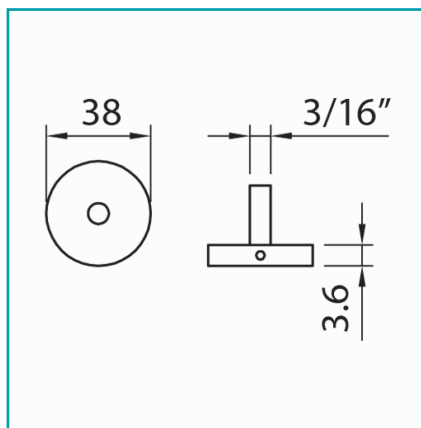

FICHA TÉCNICA

Boton Nivelador De Fachadas Centro Comercial. Acab Sat.Dia 38 Mm. Para Vidrio 10-12 Mm. Separacion Paneles 6.35 Mm.(Se Vende En Pares)

CÓDIGO:
M/FX-SSS

¿Dónde usarlo?: Para aplicaciones de uso arquitectónico

Acabado: Satinado

Ajustable recorte: No

Ancho (cm): 0.36 cm

Cantidad x Empaque: 1

Capacidad: Vidrios de 10 - 12 mm de espesor

Código de producto: M/FX-SSS

Diámetro: 38mm

Diámetro 2: Barra Roscada : 3/16" de diametro

Marca: CARBONE

Material: Acero Inoxidable 304

Peso (Kg): 0.03 Kg

Presentación: Caja

Procedencia: Importado

Se vende por: Pares

Tipo: Conectores - Channels y Fijadores

Usos: Construcción