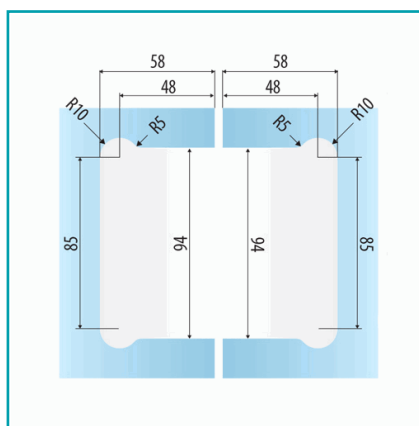

## FICHA TÉCNICA

Titus 2.0 Par De Bisagras Hidraulicas De Vidrio Vidrio 180° Fuerza De Cierre En3

**CÓDIGO:**  
**M-TJ203.HO-PSS**

**Código de producto:** M-TJ203.HO-PSS

**Garantía:** 6 meses

**Marca:** CARBONE

**Peso (Kg):** 4.05

**Tipo:** CierraPuerta Aereo

## INFORMACIÓN ADICIONAL

Titus 2.0 Par De Bisagras Hidraulicas De Vidrio Vidrio 180° Fuerza De Cierre En3

Vidrio - vidrio