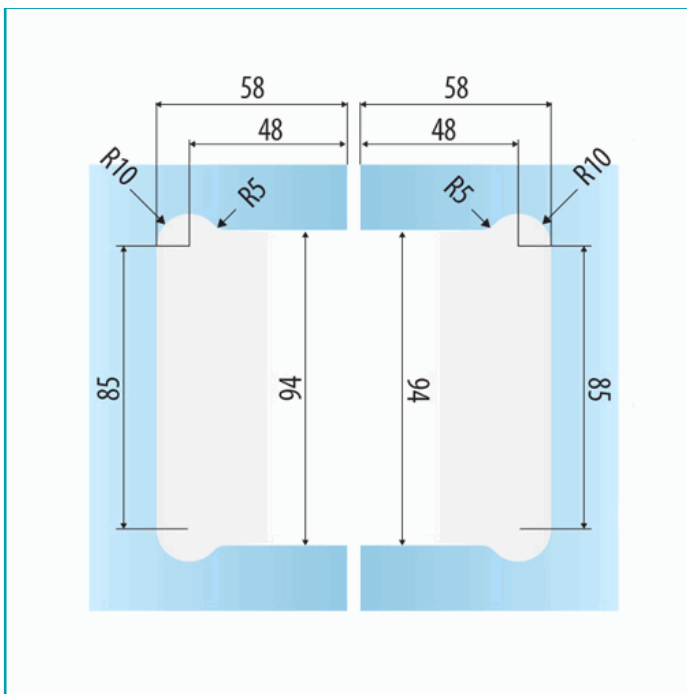

## FICHA TÉCNICA

Titus 2.0 Par De Bisagras Hidraulicas De Vidrio Vidrio 180° Fuerza De Cierre En3

**CÓDIGO:**  
**M-TJ203.HO-PSS**

**Código de producto:** M-TJ203.HO-PSS

**Garantía:** 6 meses

**Marca:** CARBONE

**Peso (Kg):** 4.05

**Tipo:** CierraPuerta Aereo

## INFORMACIÓN ADICIONAL

Titus 2.0 Par De Bisagras Hidraulicas De Vidrio Vidrio 180° Fuerza De Cierre En3

Vidrio - vidrio