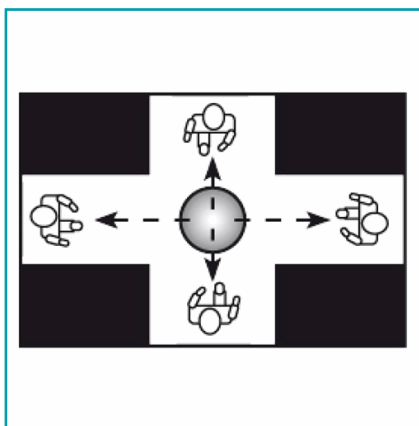

## FICHA TÉCNICA

Espejo Domo 360° 24". Diámetro 600 Mm. Para Atornillar O Colgar A Techo. Para Interiores

**CÓDIGO:**  
**M-UTMF-060-DOMO**

**Acabado:** Espejo

**Código de producto:** M-UTMF-060-DOMO

**Diámetro (mm):** 600 mm

**Peso (Kg):** 1.6 Kg

**Características:** Domo

**Diámetro:** 24"

**Marca:** CARBONE

**Usos:** Interiores

## INFORMACIÓN ADICIONAL

Espejo Domo 360° 24". Diámetro 600 Mm. Para Atornillar O Colgar A Techo. Para Interiores