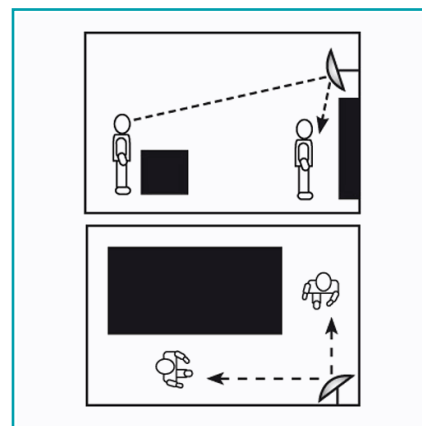

## FICHA TÉCNICA

Espejo Convexo De 24". Diámetro 600 Mm. Incluye Soporte De Pared. Para Interiores

**CÓDIGO:**  
**M-UTMI-060**

**Acabado:** Espejo

**Características:** Convexo

**Código de producto:** M-UTMI-060

**Color:** Negro

**Diámetro:** 24"

**Diámetro (mm):** 600 mm

**Incluye:** Soporte de pared

**Marca:** CARBONE

**Peso (Kg):** 2.5kg

**Procedencia:** Importado

**Se vende por:** Unidad

## INFORMACIÓN ADICIONAL

Espejo Convexo De 24". Diámetro 600 Mm. Incluye Soporte De Pared. Para Interiores