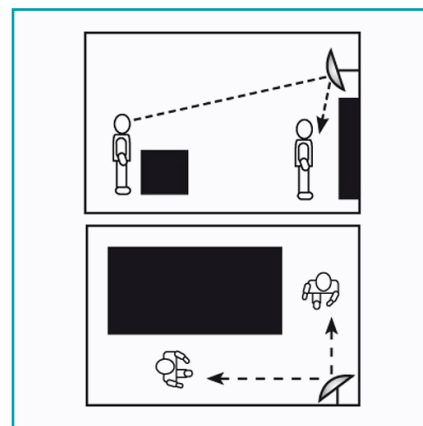

## FICHA TÉCNICA

Espejo Convexo De 32". Diametro 800 Mm. Incluye Soporte De Pared. Para Interiores

**Acabado:** Espejo

**Código de producto:** M-UTMI-080

**Diámetro:** 32"

**Incluye:** Soporte de pared para interiores

**Peso (Kg):** 5kg

**Se vende por:** Unidad

**Características:** Convexo

**Color:** Negro

**Diámetro (mm):** 800 mm

**Marca:** CARBONE

**Procedencia:** Importado

**Usos:** Interiores

## INFORMACIÓN ADICIONAL

Espejo Convexo De 32". Diametro 800 Mm. Incluye Soporte De Pared. Para Interiores