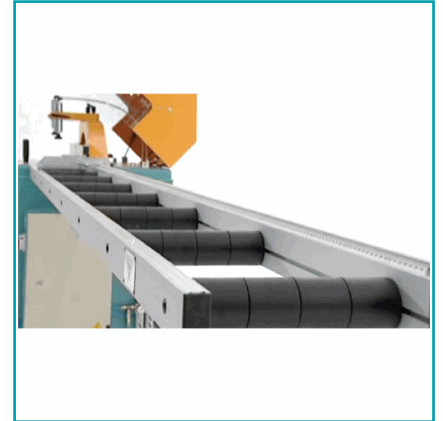

## FICHA TÉCNICA

ACK 420S 240/60 Htz Trifasica-Cortadora Sierra Desde Abajo Aut.Clamps Neumaticos .Disco Freud De 420Mm. Lubri. Aut.Incluye Trasportador Rodillos 3Mt.

**CÓDIGO:**  
**M.YIL-01**

**Código:** M.YIL-01

**Código de producto:** M.YIL-01

**Garantía:** 1 año

**Peso (Kg):** 234 Kg

**Tipo:** Cortadoras Automáticas