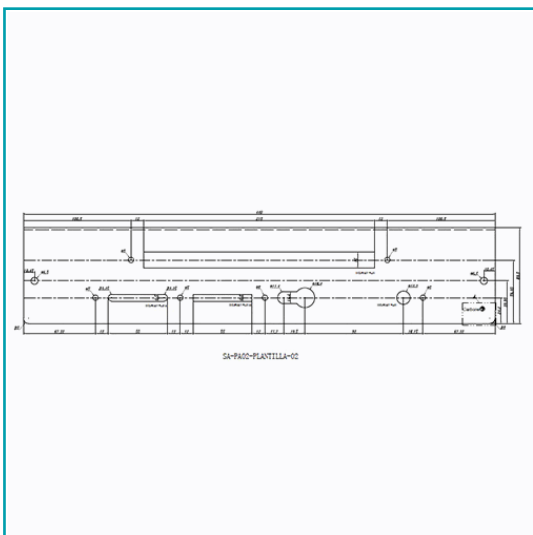

## FICHA TÉCNICA

Plantilla Copiadora 2 Perfiles Europa Carbone Europa

**CÓDIGO:**

**M.YIL-09-Plantilla02**

**Código de producto:** M.YIL-09-Plantilla02

**Marca:** CARBONE

**Peso (Kg):** 0.5 Kg

**Tipo:** Copiadoras